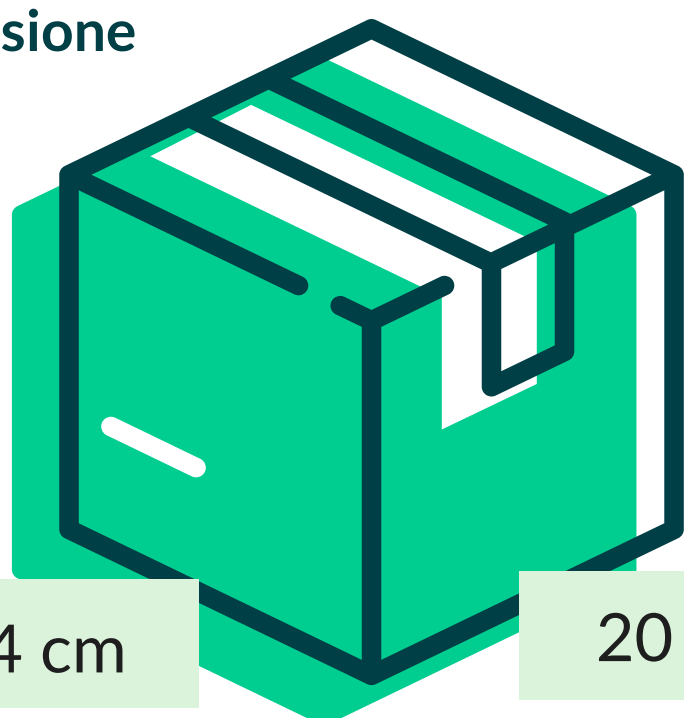

## TOV.CARTA -A- M.L. F.P.ARANCIO (8 ROT.)

Asso  
roll

Cod. Prodotto: TRAFPO025X120

EAN Confez. 8018540020398

EAN Collo 8018540420396

Decoro ARANCIO

Composizione CARTA CELLULOSA TA

Grammatura 40/42 gr/mq

Formato 25x1,20 mt

Dimensione  
Collo

24 cm

20 cm

123 cm

N° Pezzi per confezione	8 PZ	Smaltimento imballo primario	IMBALLO PRIMARIO: PAP 20 CARTONE
Colli per bancale	20		
Colli per strato	1	Smaltimento prodotto	TOVAGLIA: PAP 22 - CARTA