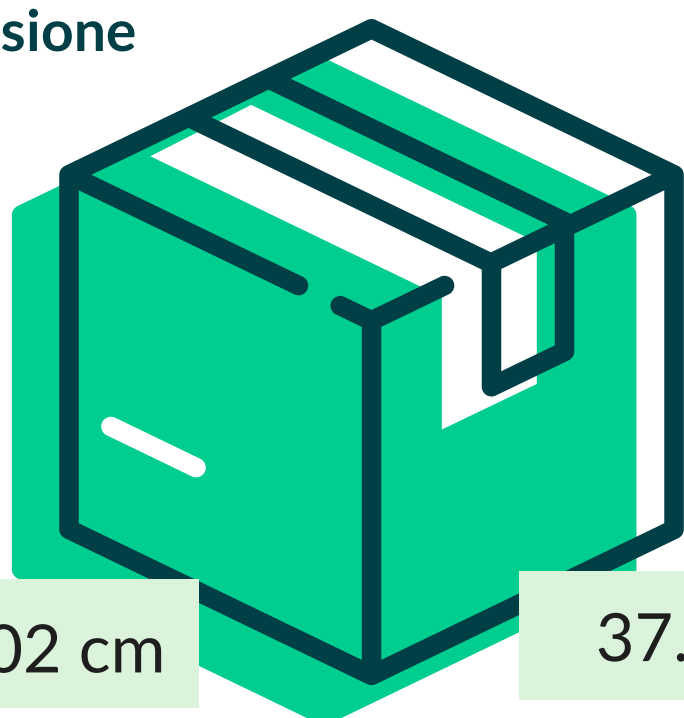

Tovagliato > Tovaglie di carta

TOV. CARTA -A- FIORE BEIGE (400 PZ.)

Cod. Prodotto: TA 28B100X100

EAN Confez. 8018540015486

EAN Collo 8018540215220

Decoro FIORE BEIGE

Composizione CARTA CELLULOSA TA

Grammatura 40/42 gr/mq

Formato 100x100 cm

Dimensione Collo

102 cm

37.3 cm

21 cm

N° Pezzi per confezione	400 PZ	Smaltimento imballo primario	IMBALLO PRIMARIO: PAP 20 CARTONE
Colli per bancale	10		
Colli per strato	1	Smaltimento prodotto	TOVAGLIA: PAP 22 - CARTA