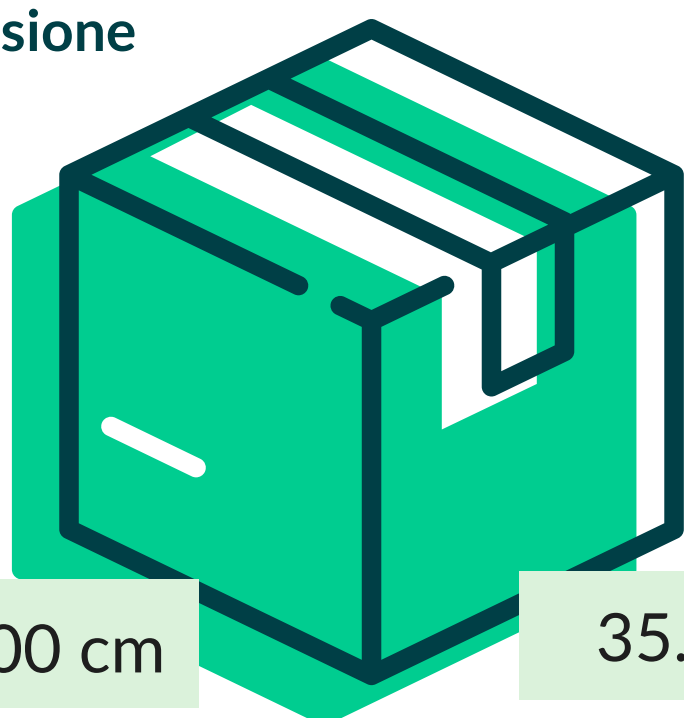

## TOV. CARTA -A- F. P. VERDE (250 PZ.)

Cod. Prodotto: TA FPV100X100

EAN Confez. 8018540015196

EAN Collo 8018540215190

Decoro VERDE

Composizione CARTA CELLULOSA TA

Grammatura 40/42 gr/mq

Formato 100x100 cm

### Dimensione Collo

100 cm

35.3 cm

17 cm

N° Pezzi per confezione	250 PZ	Smaltimento imballo primario	IMBALLO PRIMARIO: PAP 20 CARTONE
Colli per bancale	12		
Colli per strato	1	Smaltimento prodotto	TOVAGLIA: PAP 22 - CARTA