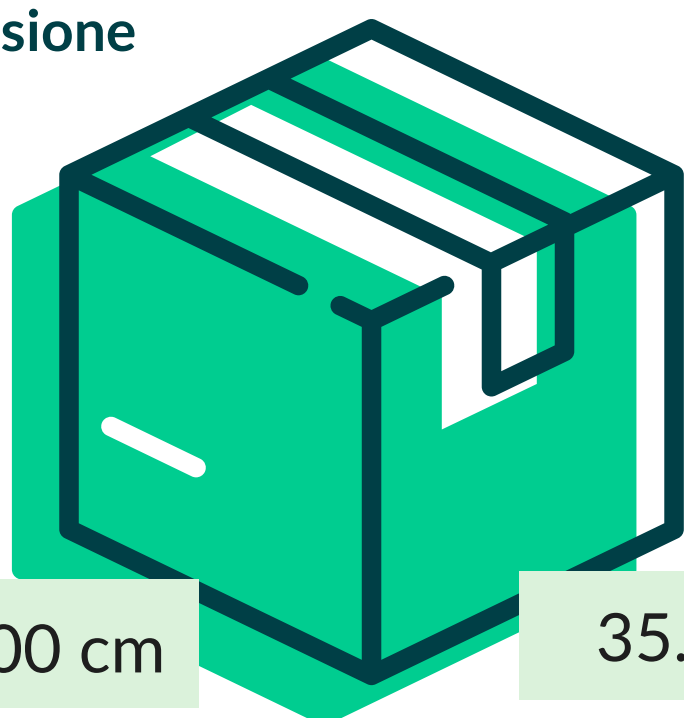

Tovagliato > Tovaglie di carta

TOV. CARTA -A- F. P. GIALLO (250 PZ.)

Cod. Prodotto: TA FPG100X100

EAN Confez. 8018540015202

EAN Collo 8018540215107

Decoro GIALLO

Composizione CARTA CELLULOSA TA

Grammatura 40/42 gr/mq

Formato 100x100 cm

Dimensione Collo

100 cm

35.3 cm

17 cm

N° Pezzi per confezione	250 PZ	Smaltimento imballo primario	IMBALLO PRIMARIO: PAP 20 CARTONE
Colli per bancale	12		
Colli per strato	1	Smaltimento prodotto	TOVAGLIA: PAP 22 - CARTA