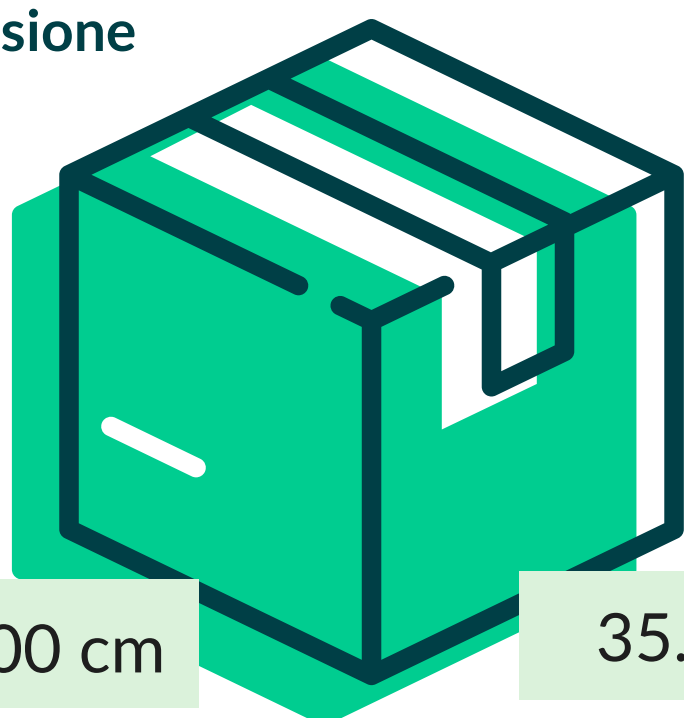

Tovagliato > Tovaglie di carta

TOV. CARTA -A- F. P. BORDEAUX (250 PZ.)

Cod. Prodotto: TA FPX100X100

EAN Confez. 8018540015226

EAN Collo 8018540215145

Decoro BORDEAUX

Composizione CARTA CELLULOSA TA

Grammatura 40/42 gr/mq

Formato 100x100 cm

Dimensione Collo

100 cm

35.3 cm

17 cm

N° Pezzi per confezione	250 PZ	Smaltimento imballo primario	IMBALLO PRIMARIO: PAP 20 CARTONE
Colli per bancale	12		
Colli per strato	1	Smaltimento prodotto	TOVAGLIA: PAP 22 - CARTA