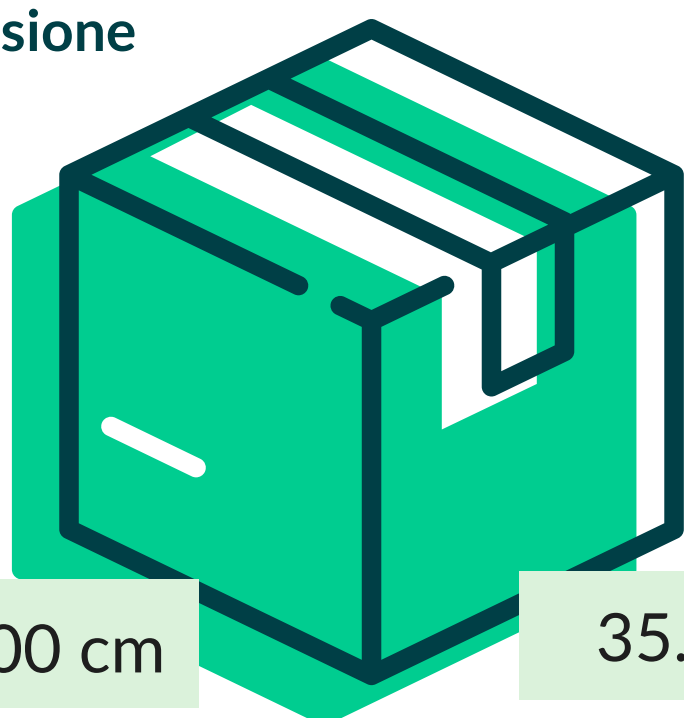

Tovagliato > Tovaglie di carta

TOV. CARTA -A- F. P. BLU (250 PZ.)

Cod. Prodotto: TA FPB100X100

EAN Confez. 8018540015219

EAN Collo 8018540215213

Decoro BLU

Composizione CARTA CELLULOSA TA

Grammatura 40/42 gr/mq

Formato 100x100 cm

Dimensione Collo

100 cm

35.3 cm

17 cm

N° Pezzi per confezione	250 PZ	Smaltimento imballo primario	IMBALLO PRIMARIO: PAP 20 CARTONE
Colli per bancale	12		
Colli per strato	1	Smaltimento prodotto	TOVAGLIA: PAP 22 - CARTA