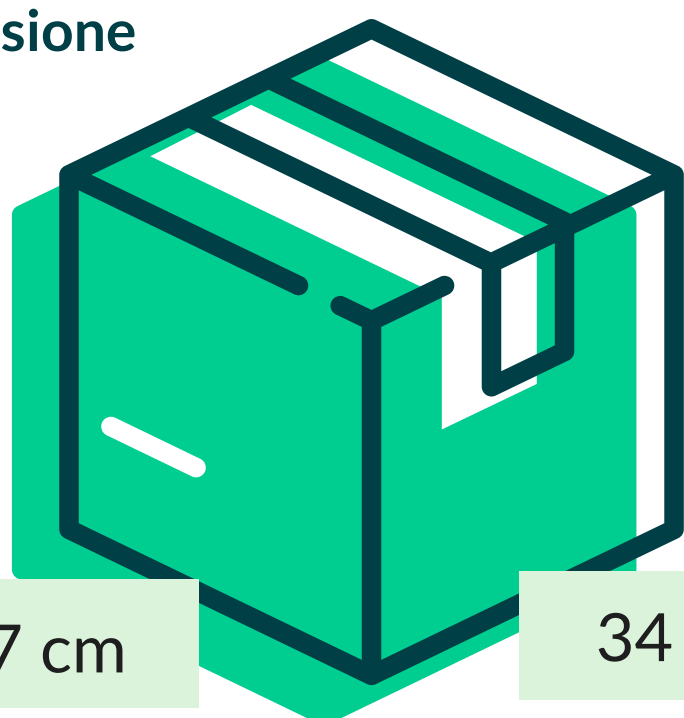

NEUTRO

Composizione

KRAFT AVANA MILLERIGHE

Grammatura

40 gr/mq

Formato

30+18x64 cm

Dimensione
Collo

12.5 cm

67 cm

34 cm

N° Pezzi per confezione	10 KG	Smaltimento imballo primario	IMBALLO PRIMARIO: PAP 20 CARTONE
Colli per bancale	27		
Colli per strato	9	Smaltimento prodotto	SACCHETTO: PAP 22 - CARTA