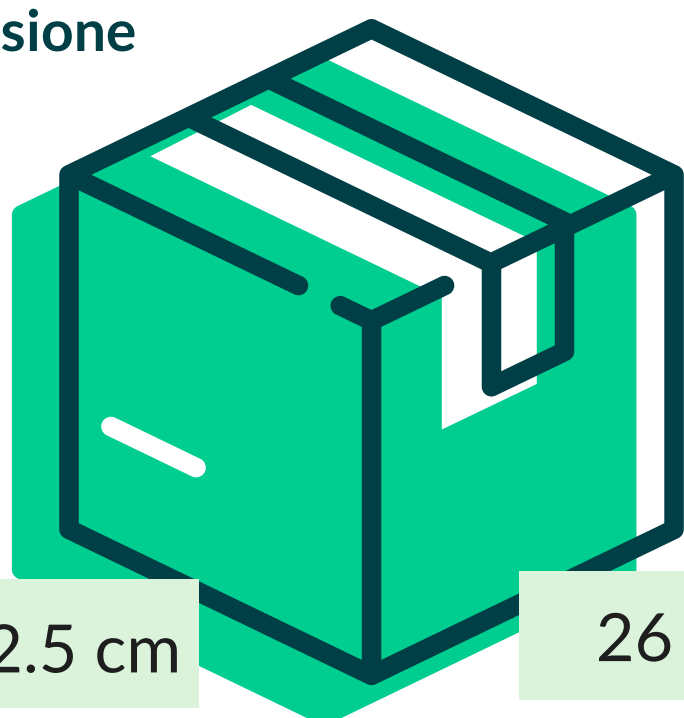

NEUTRO

Composizione

KRAFT AVANA MILLERIGHE

Grammatura

40 gr/mq

Formato

25+18x50 cm

Dimensione
Collo

52.5 cm

21 cm

26 cm

N° Pezzi per confezione	10 KG	Smaltimento imballo primario	IMBALLO PRIMARIO: PAP 20 CARTONE
Colli per bancale	30		
Colli per strato	5	Smaltimento prodotto	SACCHETTO: PAP 22 - CARTA