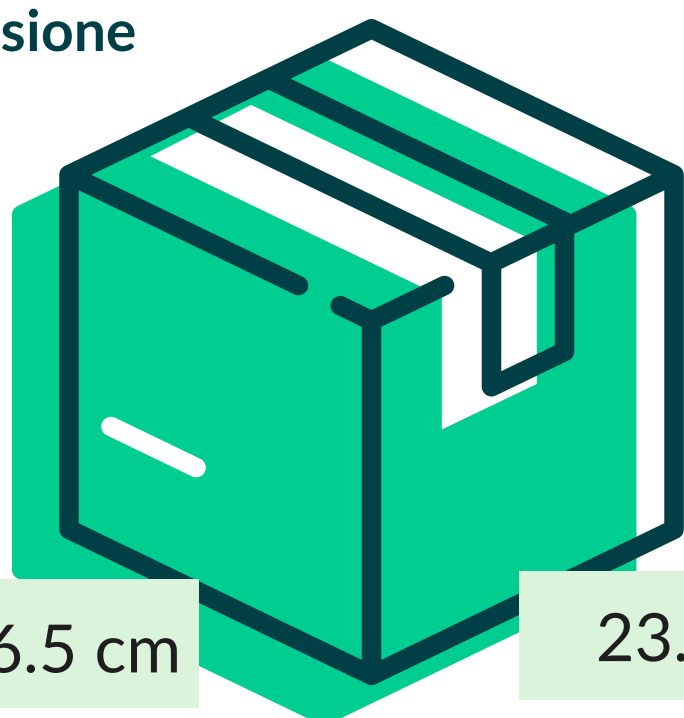

NEUTRO

Composizione

KRAFT AVANA MILLERIGHE

Grammatura

40 gr/mq

Formato

22+17x44 cm

Dimensione
Collo

46.5 cm

23.5 cm

25 cm

N° Pezzi per confezione	10 KG	Smaltimento imballo primario	IMBALLO PRIMARIO: PAP 20 CARTONE
Colli per bancale	30		
Colli per strato	5	Smaltimento prodotto	SACCHETTO: PAP 22 - CARTA

Nicoletti Spa