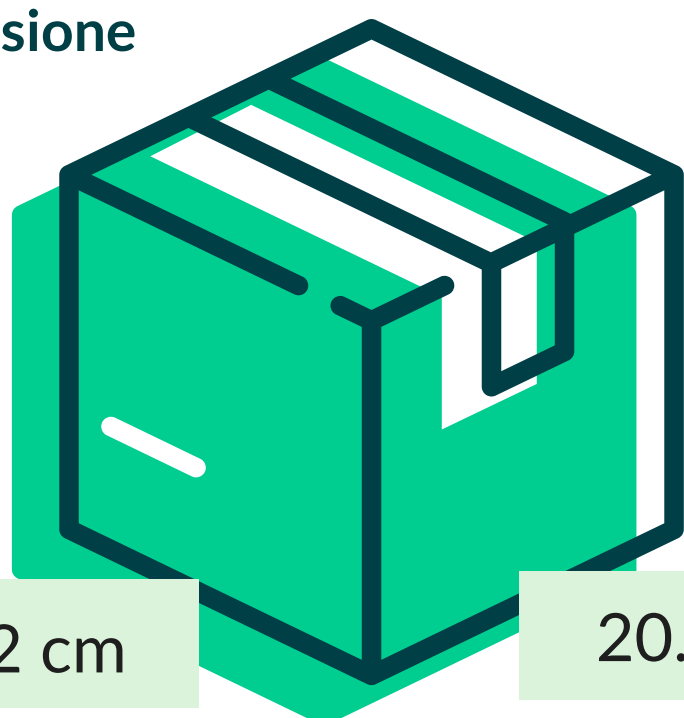

NEUTRO

Composizione

KRAFT AVANA MILLERIGHE

Grammatura

40 gr/mq

Formato

19+15x40 cm

Dimensione
Collo

42 cm

20.5 cm

33 cm

N° Pezzi per confezione	10 KG	Smaltimento imballo primario	IMBALLO PRIMARIO: PAP 20 CARTONE
Colli per bancale	30		
Colli per strato	5	Smaltimento prodotto	SACCHETTO: PAP 22 - CARTA