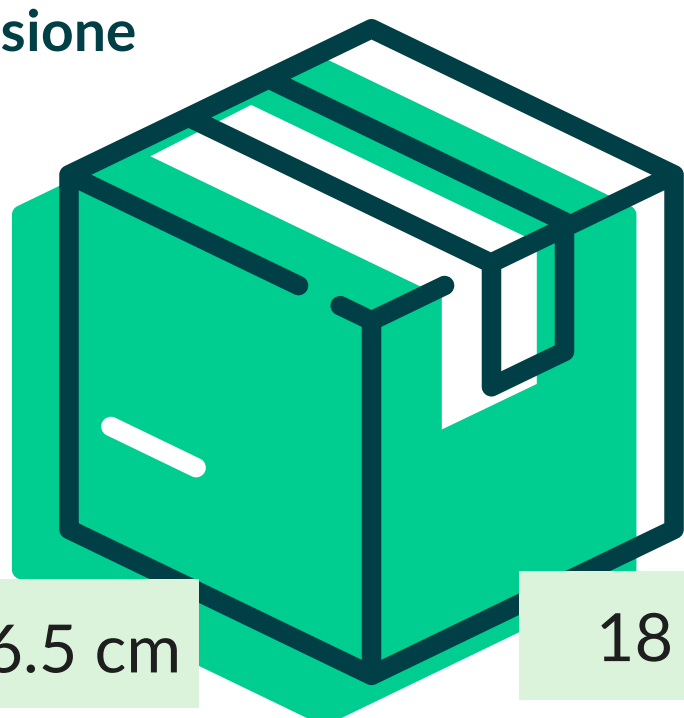

Composizione

KRAFT AVANA MILLERIGHE

Grammatura

40 gr/mq

Formato

17+14x34 cm

Dimensione  
Collo

36.5 cm

18 cm

38 cm

N° Pezzi per confezione	10 KG	Smaltimento imballo primario	IMBALLO PRIMARIO: PAP 20 CARTONE
Colli per bancale	36		
Colli per strato	3	Smaltimento prodotto	SACCHETTO: PAP 22 - CARTA