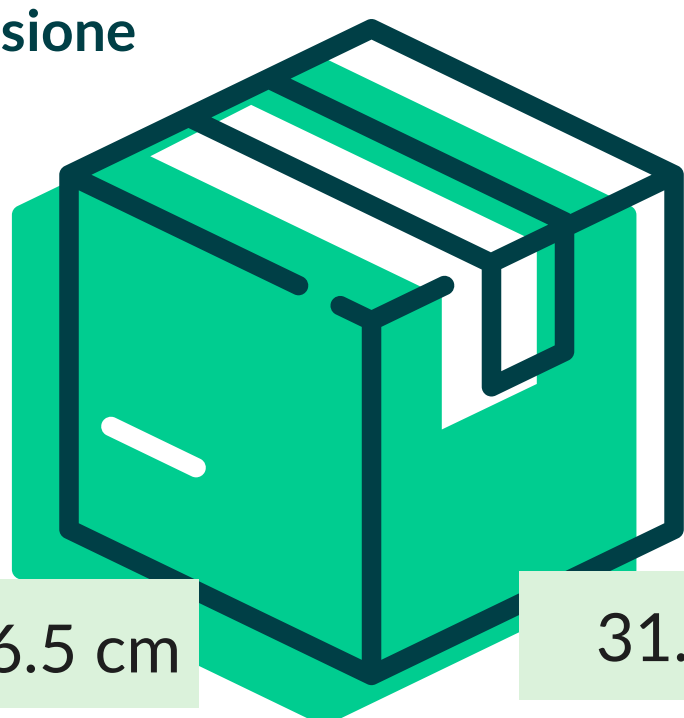

NEUTRO

Composizione

KRAFT AVANA MILLERIGHE

Grammatura

40 gr/mq

Formato

14+12x30 cm

Dimensione
Collo

46.5 cm

31.5 cm

18 cm

N° Pezzi per confezione	10 KG	Smaltimento imballo primario	IMBALLO PRIMARIO: PAP 20 CARTONE
Colli per bancale	30		
Colli per strato	6	Smaltimento prodotto	SACCHETTO: PAP 22 - CARTA