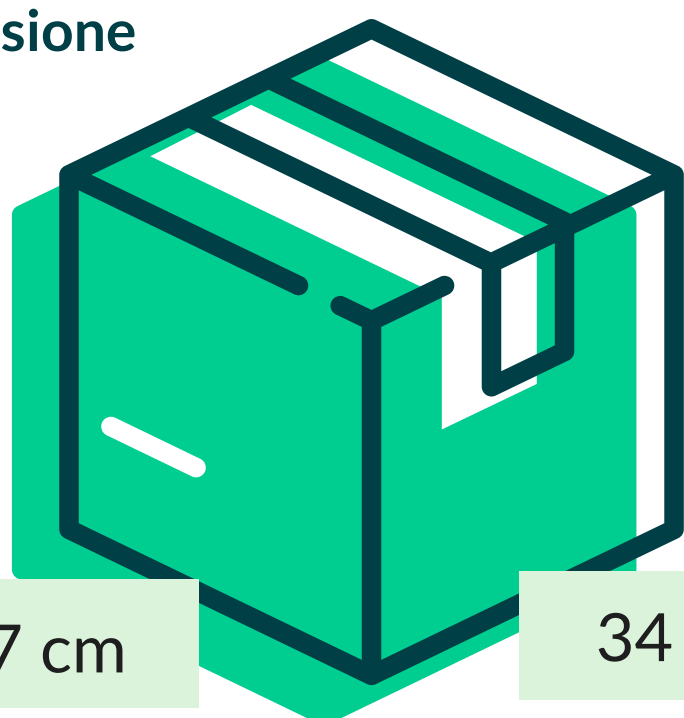

Composizione

KRAFT AVANA LISCIO

Grammatura

40 gr/mq

Formato

30+18x64 cm

Dimensione  
Collo

12.5 cm

67 cm

34 cm

|                         |       |                                    |                                     |
|-------------------------|-------|------------------------------------|-------------------------------------|
| N° Pezzi per confezione | 10 KG | Smaltimento<br>imballo<br>primario | IMBALLO PRIMARIO:<br>PAP 20 CARTONE |
| Colli per bancale       | 27    |                                    |                                     |
| Colli per strato        | 9     | Smaltimento<br>prodotto            | SACCHETTO: PAP 22<br>- CARTA        |