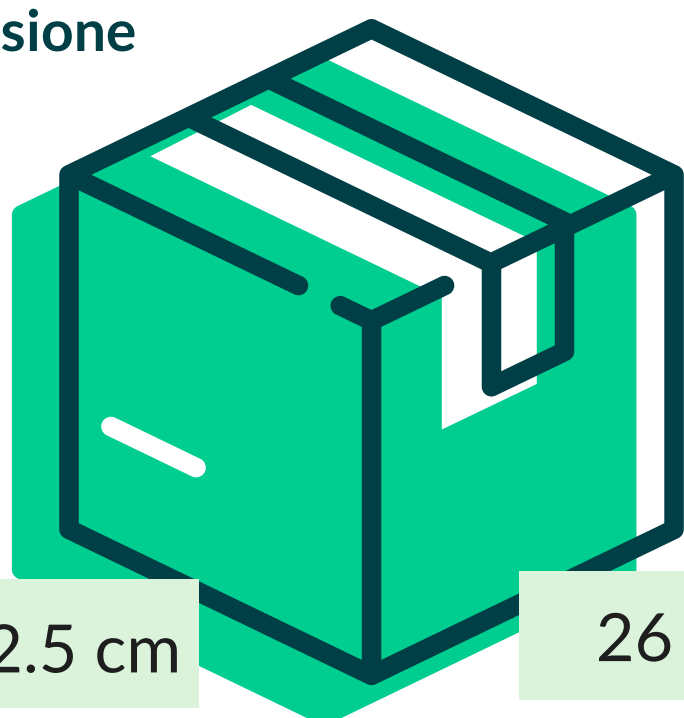

NEUTRO

Composizione

KRAFT AVANA LISCIO

Grammatura

40 gr/mq

Formato

25+18x50 cm

Dimensione
Collo

52.5 cm

26 cm

21 cm

N° Pezzi per confezione	10 KG	Smaltimento imballo primario	IMBALLO PRIMARIO: PAP 20 CARTONE
Colli per bancale	30		
Colli per strato	5	Smaltimento prodotto	SACCHETTO: PAP 22 - CARTA