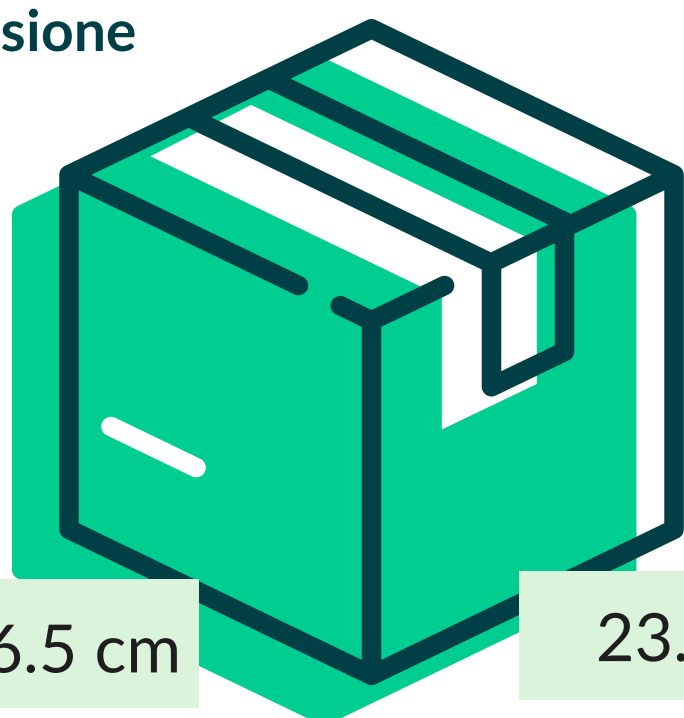

NEUTRO

Composizione

KRAFT AVANA LISCIO

Grammatura

40 gr/mq

Formato

22+17x44 cm

Dimensione
Collo

46.5 cm

23.5 cm

25 cm

N° Pezzi per confezione	10 KG	Smaltimento imballo primario	IMBALLO PRIMARIO: PAP 20 CARTONE
Colli per bancale	30		
Colli per strato	5	Smaltimento prodotto	SACCHETTO: PAP 22 - CARTA