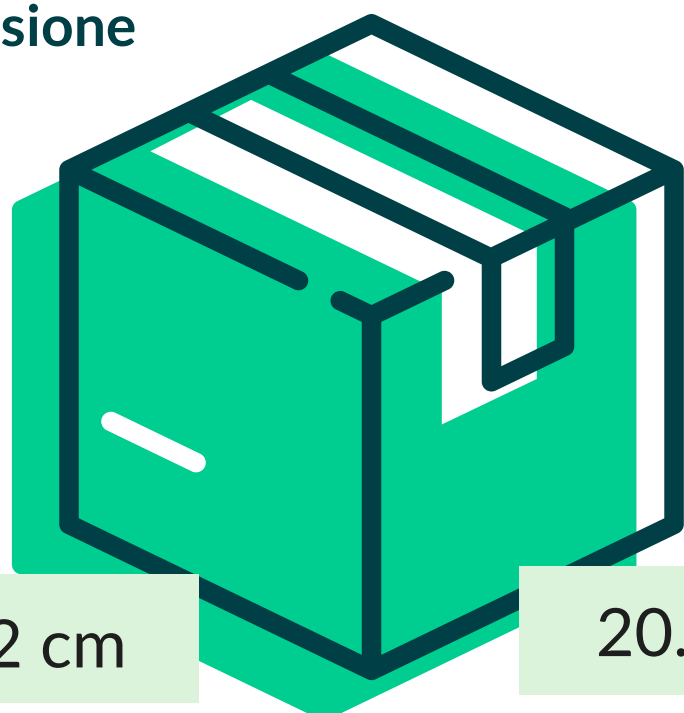

NEUTRO

Composizione

KRAFT AVANA LISCIO

Grammatura

40 gr/mq

Formato

19+15x40 cm

Dimensione
Collo

42 cm

20.5 cm

33 cm

N° Pezzi per confezione	10 KG	Smaltimento imballo primario	IMBALLO PRIMARIO: PAP 20 CARTONE
Colli per bancale	30		
Colli per strato	5	Smaltimento prodotto	SACCHETTO: PAP 22 - CARTA