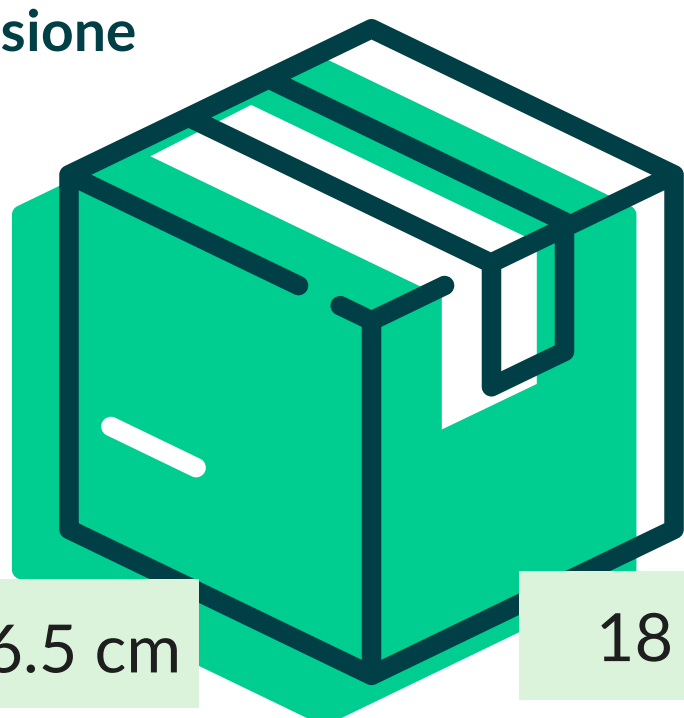

NEUTRO

Composizione

KRAFT AVANA LISCIO

Grammatura

40 gr/mq

Formato

17+14x34 cm

Dimensione
Collo

36.5 cm

18 cm

38 cm

N° Pezzi per confezione	10 KG	Smaltimento imballo primario	IMBALLO PRIMARIO: PAP 20 CARTONE
Colli per bancale	36		
Colli per strato	3	Smaltimento prodotto	SACCHETTO: PAP 22 - CARTA