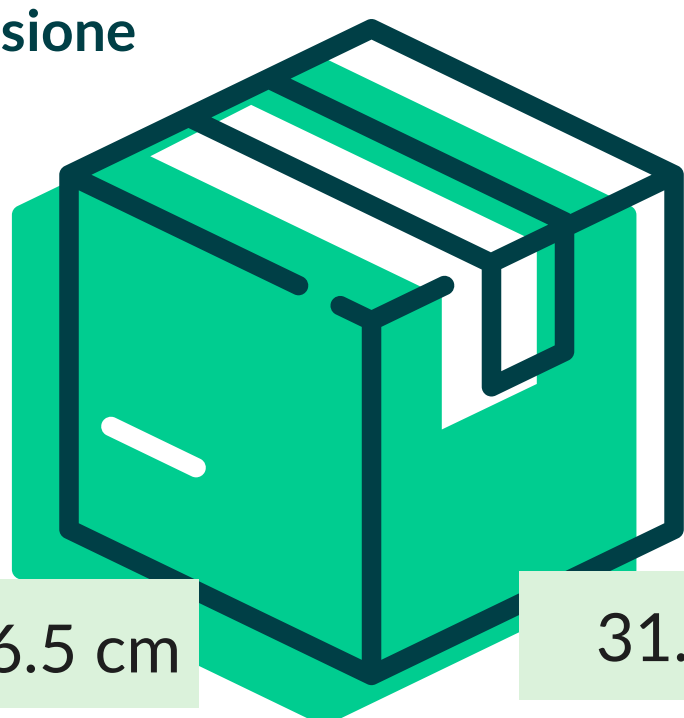

Composizione

KRAFT AVANA LISCIO

Grammatura

40 gr/mq

Formato

14+12x30 cm

Dimensione  
Collo

46.5 cm

31.5 cm

18 cm

N° Pezzi per confezione	10 KG	Smaltimento imballo primario	IMBALLO PRIMARIO: PAP 20 CARTONE
Colli per bancale	30		
Colli per strato	6	Smaltimento prodotto	SACCHETTO: PAP 22 - CARTA