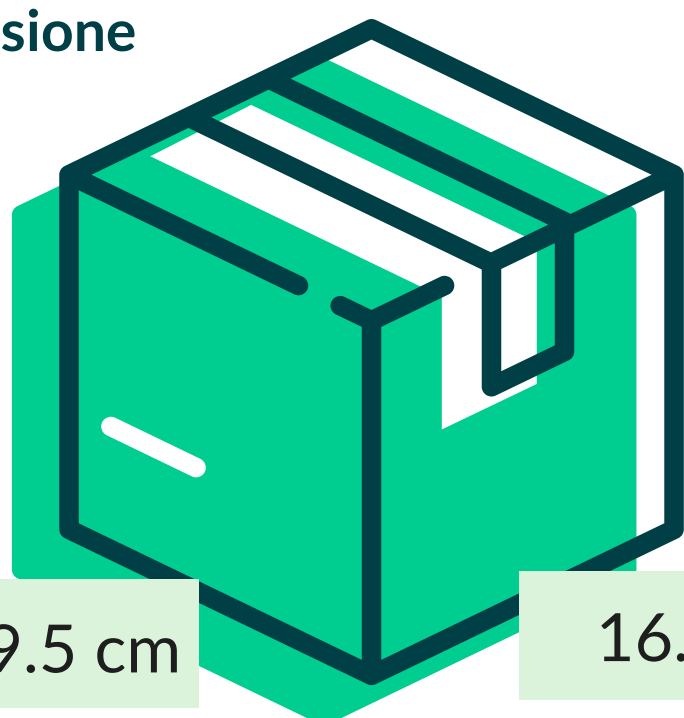

Sacchetti e buste > Sacchetti carta politenata

SAC.POLIT. 41+9 SPEEDY SNACK (1000 PZ.)

S.A.N.I.M.

Cod. Prodotto: SPOL.S015X018

EAN Confez.

EAN Collo

8018540000949

Decoro

SPEEDY SNACK

Composizione

CARTA POLITENATA

Grammatura

41+9 gr/mq

Formato

15x18 cm

Dimensione
Collo

19.5 cm

16.5 cm

22 cm

N° Pezzi per confezione	1000 PZ	Smaltimento imballo primario	IMBALLO PRIMARIO: PAP 20 CARTONE
Colli per bancale	130		
Colli per strato	5	Smaltimento prodotto	SACCHETTO: C/PAP 81 POLIACCOPIATO - CARTA (ATICELCA B)