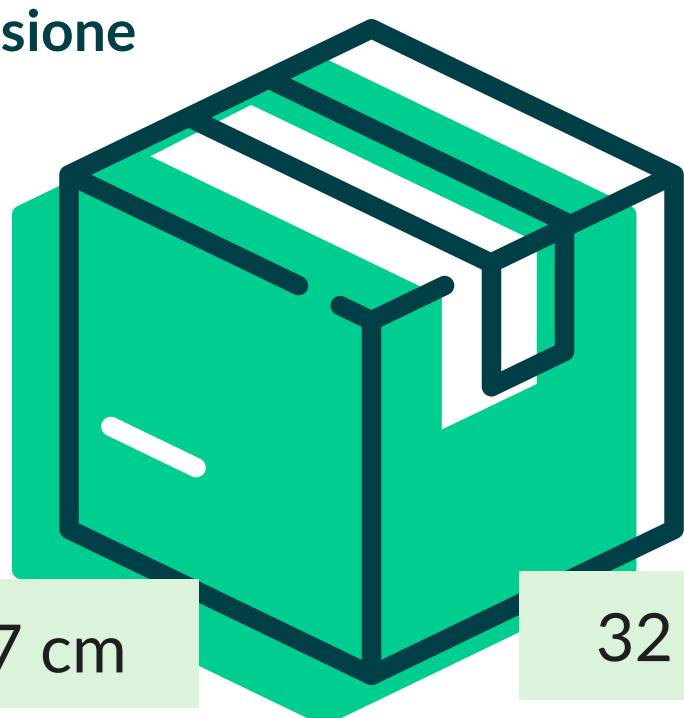

Composizione

CARTA POLITENATA

Grammatura

41+9 gr/mq

Formato

14+12x30 cm

Dimensione  
Collo

18 cm

47 cm

32 cm

N° Pezzi per confezione	10 KG	Smaltimento imballo primario	IMBALLO PRIMARIO: PAP 20 CARTONE
Colli per bancale	30		
Colli per strato	6	Smaltimento prodotto	SACCHETTO: C/PAP 81 POLIACCOPIATO - CARTA (ATICELCA B)