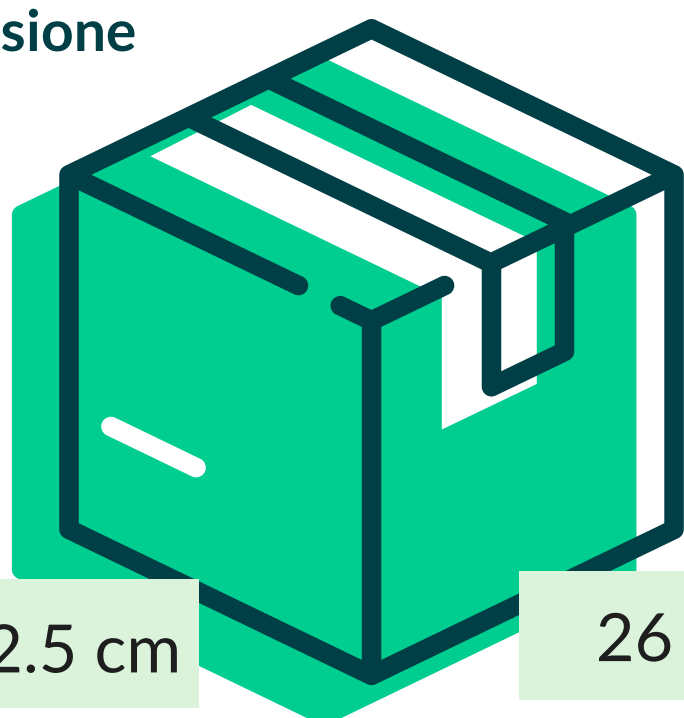

Composizione

KRAFT AVANA MILLERIGHE

Grammatura

40 gr/mq

Formato

25+14x50 cm

Dimensione  
Collo

52.5 cm

26 cm

17 cm

N° Pezzi per confezione	500 PZ	Smaltimento imballo primario	IMBALLO PRIMARIO: PAP 20 CARTONE
Colli per bancale	30		
Colli per strato	5	Smaltimento prodotto	SACCHETTO: PAP 22 - CARTA