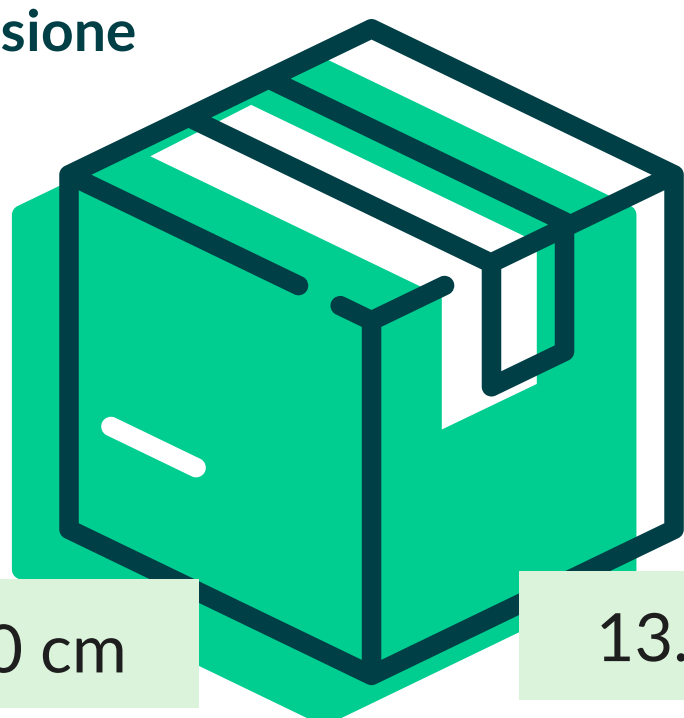

Sacchetti e buste > Sacchetti carta kraft

SAC.CARTA KV36 NEUTRI DISP. (1000 PZ.)

S.A.N.I.M.

Cod. Prodotto: SKV40ND12X026

EAN Confez.

EAN Collo

8018540001366

Decoro

NEUTRO

Composizione

KRAFT AVANA MILLERIGHE

Grammatura

40 gr/mq

Formato

12+8x26 cm

Dimensione
Collo

80 cm

38 cm

13.5 cm

N° Pezzi per confezione	1000 PZ	Smaltimento imballo primario	IMBALLO PRIMARIO: PAP 20 CARTONE
Colli per bancale	80		
Colli per strato	10	Smaltimento prodotto	SACCHETTO: PAP 22 - CARTA