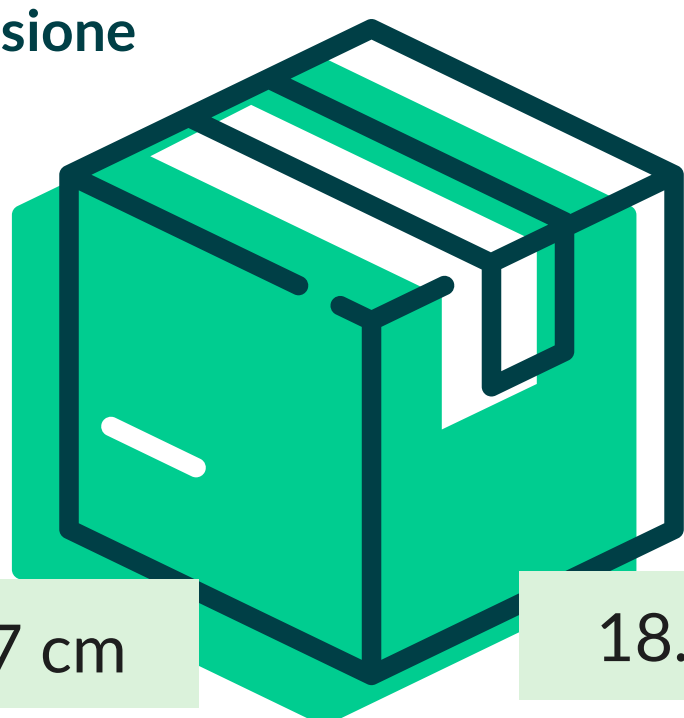

Sacchetti e buste > Sacchetti carta kraft

SAC.CARTA KV36 NEUTRI DISP. (1000 PZ.)

S.A.N.I.M.

Cod. Prodotto: SKV40ND17X034

EAN Confez.

EAN Collo

8018540001380

Decoro

NEUTRO

Composizione

KRAFT AVANA MILLERIGHE

Grammatura

36 gr/mq

Formato

17+12x34 cm

Dimensione
Collo

37 cm

36 cm

18.5 cm

| | | | |
|-------------------------|---------|------------------------------------|-------------------------------------|
| N° Pezzi per confezione | 1000 PZ | Smaltimento imballo primario | IMBALLO PRIMARIO: PAP 20 CARTONE |
| Colli per bancale | 48 | | |
| Colli per strato | 4 | Smaltimento prodotto | SACCHETTO: PAP 22 - CARTA |