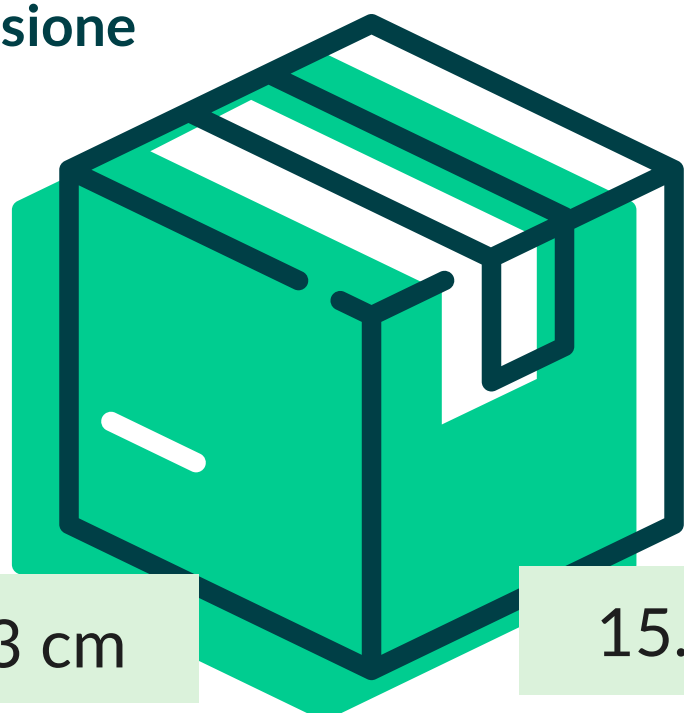

Sacchetti e buste > Sacchetti carta kraft

SAC.CARTA KV36 NEUTRI DISP. (1000 PZ.)

S.A.N.I.M.

Cod. Prodotto: SKV40ND14X030

EAN Confez.

EAN Collo

8018540001373

Decoro

NEUTRO

Composizione

KRAFT AVANA MILLERIGHE

Grammatura

36 gr/mq

Formato

14+10x30 cm

Dimensione
Collo

33 cm

36 cm

15.5 cm

N° Pezzi per confezione	1000 PZ	Smaltimento imballo primario	IMBALLO PRIMARIO: PAP 20 CARTONE
Colli per bancale	48		
Colli per strato	8	Smaltimento prodotto	SACCHETTO: PAP 22 - CARTA