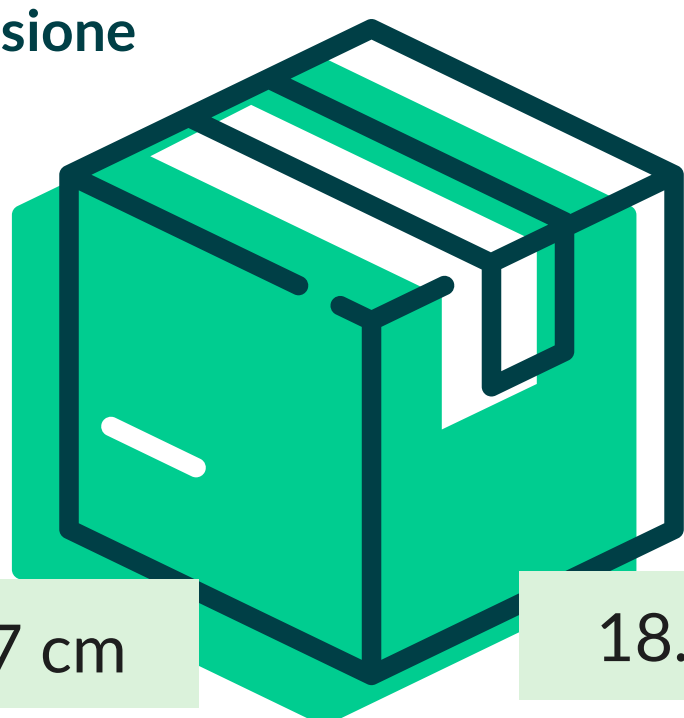

Sacchetti e buste > Sacchetti carta kraft

SAC.CARTA KV36 FRUTTA DISP. (1000 PZ.)

S.A.N.I.M.

Cod. Prodotto: SKV40DF17X034

EAN Confez.

EAN Collo

8018540001885

Decoro

FRUTTA

Composizione

KRAFT AVANA MILLERIGHE

Grammatura

36 gr/mq

Formato

17+12x34 cm

Dimensione
Collo

37 cm

36 cm

18.5 cm

N° Pezzi per confezione	1000 PZ	Smaltimento imballo primario	IMBALLO PRIMARIO: PAP 20 CARTONE
Colli per bancale	48		
Colli per strato	4	Smaltimento prodotto	SACCHETTO: PAP 22 - CARTA