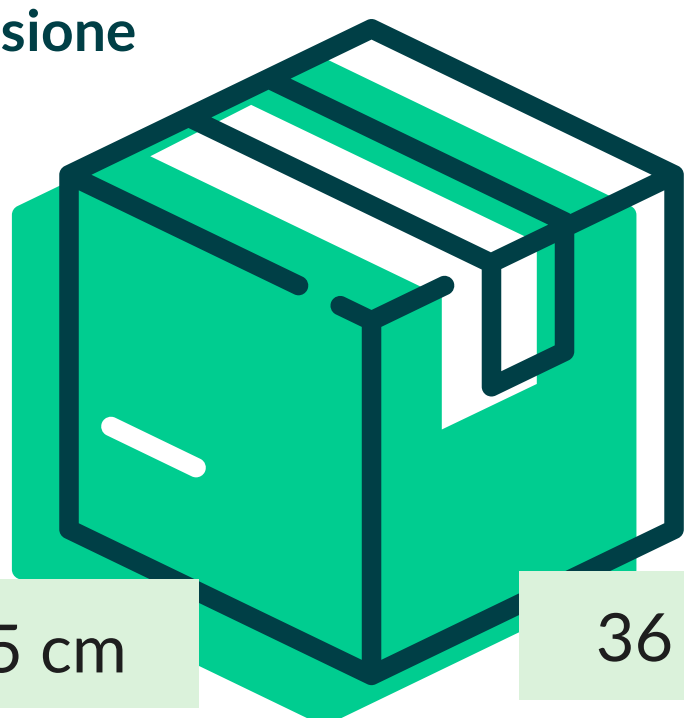

## S.CARTA POL.+FINESTRA FOCACCIA (1000 PZ)

**S.A.N.I.M.**

Cod. Prodotto: SPOL.M022X031

EAN Confez.

EAN Collo

8018540001229

Decoro

FOCACCIA

Composizione

CARTA POLITENATA + FINESTRA IN  
PPL 25 MICRON

Grammatura

41+9 gr/mq

Formato

22+7x31 cm

Dimensione  
Collo

45 cm

36 cm

18 cm

N° Pezzi per confezione

1000 PZ

Colli per bancale

32

Colli per strato

64