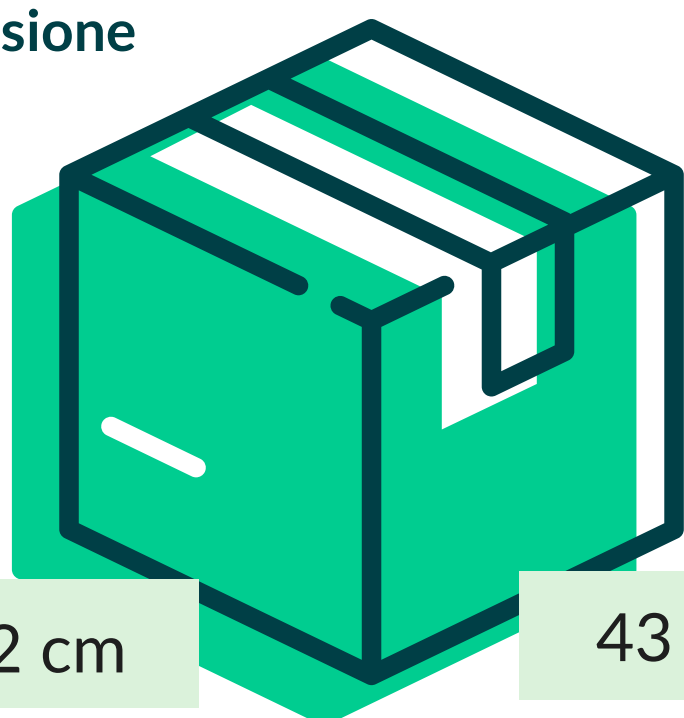

ORTOFRUTTA

Composizione

C.ANTIGRASSO BIANCA C/F IN PLA 20 MICRON

Grammatura

45 gr/mq

Formato

21+13x40 cm

Dimensione
Collo

22 cm

23 cm

43 cm

N° Pezzi per confezione	500 PZ	Smaltimento imballo primario	IMBALLO PRIMARIO: PAP 20 CARTONE
Colli per bancale	30		
Colli per strato	5	Smaltimento prodotto	SACCHETTO: C/PAP 81 POLIACCOPIATO - CARTA/UMIDO