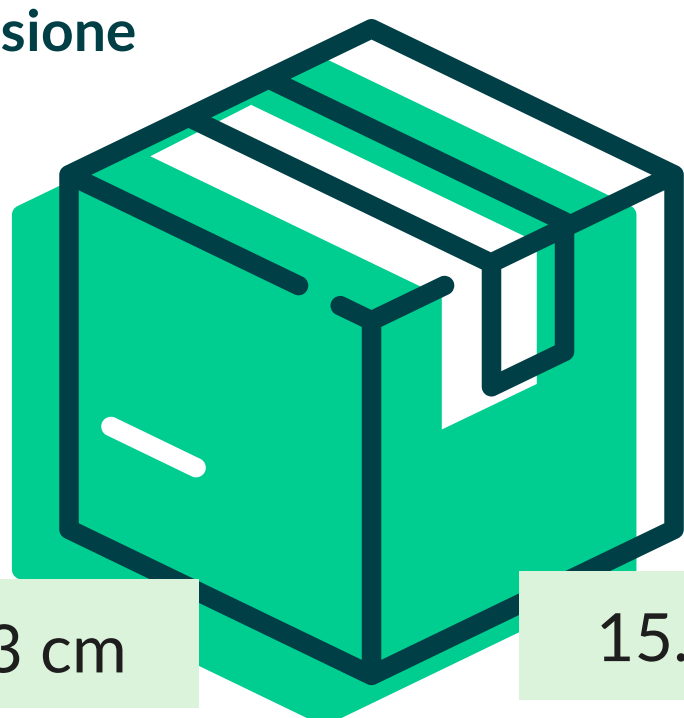

Composizione

C.ANTIGRASSO BIANCA C/F IN PLA 20 MICRON

Grammatura

45 gr/m<sup>2</sup>

Formato

14+11x30 cm

Dimensione  
Collo

33 cm

36 cm

15.5 cm

N° Pezzi per confezione	1000 PZ	Smaltimento imballo primario	IMBALLO PRIMARIO: PAP 20 CARTONE
Colli per bancale	42		
Colli per strato	7	Smaltimento prodotto	SACCHETTO: C/PAP 81 POLIACCOPIATO - CARTA/UMIDO