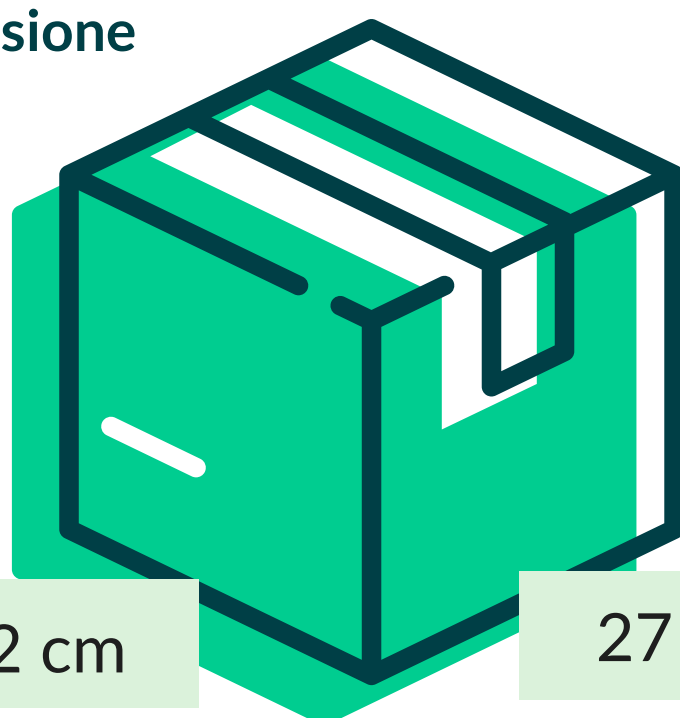

CARTA CELLULOSA TA + CARTENE  
HD.PE

Grammatura

40/42+7 gr/mq

Formato

100x100 cm

Dimensione  
Collo

52 cm

27 cm

25.5 cm

N° Pezzi per confezione	150 PZ	Smaltimento imballo primario	IMBALLO PRIMARIO: PAP 20 CARTONE
Colli per bancale	42		
Colli per strato	7	Smaltimento prodotto	COPRIMACCHIA: C/PAP 81 POLIACCOPIATO - CARTA (ATICELCA B)