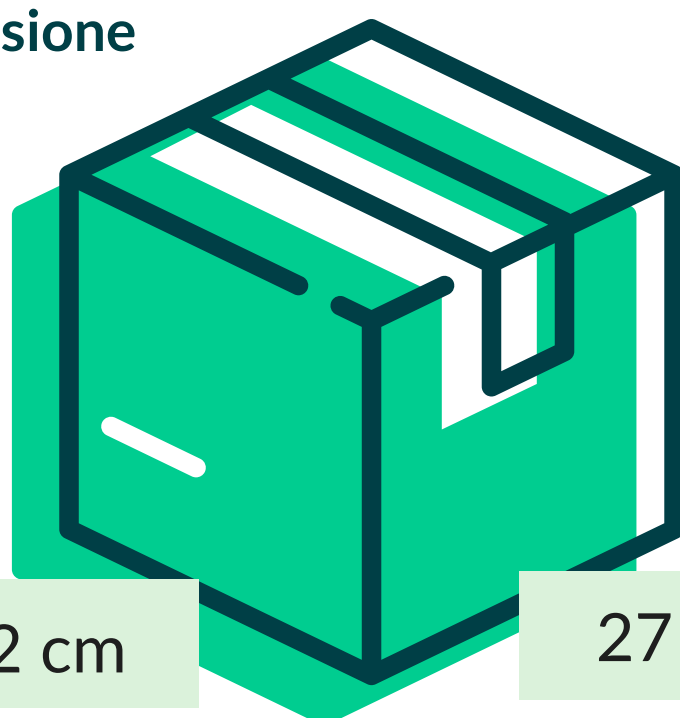

CARTA CELLULOSA TA + CARTENE  
HD.PE

Grammatura

40/42+7 gr/mq

Formato

100X100 cm

Dimensione  
Collo

52 cm

27 cm

25.5 cm

N° Pezzi per confezione	150 PZ	Smaltimento imballo primario	IMBALLO PRIMARIO: PAP 20 CARTONE
Colli per bancale	42		
Colli per strato	7	Smaltimento prodotto	COPRIMACCHIA: C/PAP 81 POLIACCOPIATO - CARTA (ATICELCA B)