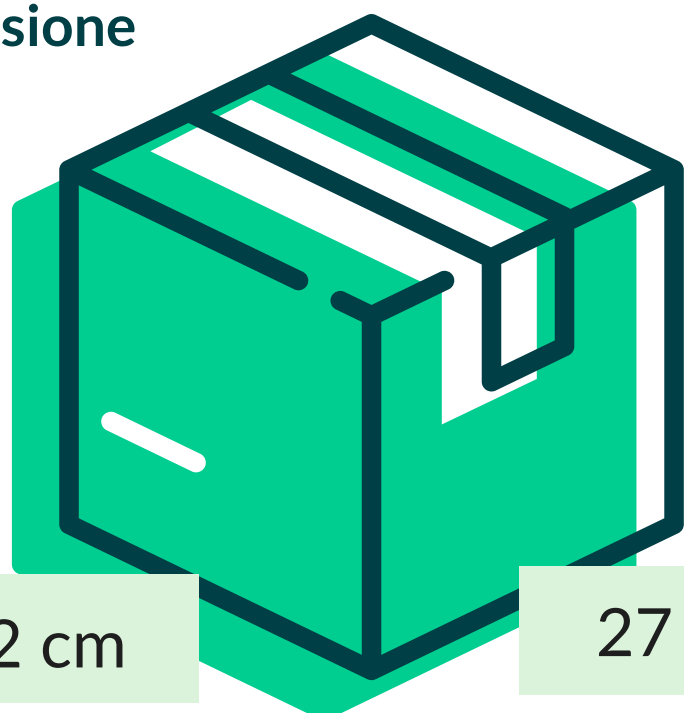

## COPR.PIEG.LAMIN. JUTA NERO (150 PZ.)

Cod. Prodotto: NIBA81100X100

EAN Confez.

EAN Collo

8018540025317

Decoro

JUTA NERO

Composizione

CARTA CELLULOSA TA + CARTENE  
HD.PE

Grammatura

40/42+7 gr/mq

Formato

100x100 cm

Dimensione  
Collo

52 cm

27 cm

25.5 cm

N° Pezzi per confezione	150 PZ	Smaltimento imballo primario	IMBALLO PRIMARIO: PAP 20 CARTONE
Colli per bancale	42		
Colli per strato	7	Smaltimento prodotto	COPRIMACCHIA: C/PAP 81 POLIACCOPIATO - CARTA (ATICELCA B)