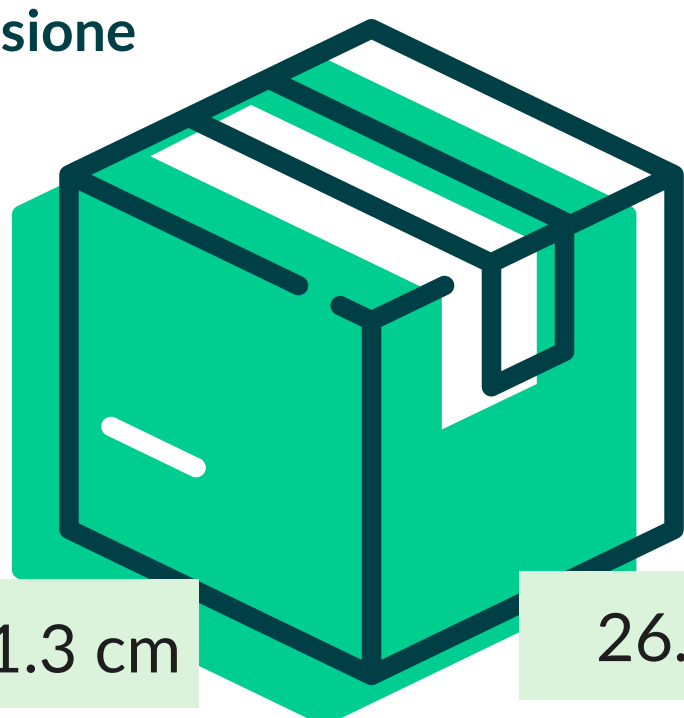

Tovagliato > Coprimacchia

COPR.PIEG.LAMIN. CARTA PAGLIA (150 PZ.)

Cod. Prodotto: NIBA70100X100

EAN Confez.

EAN Collo

8018540025195

Decoro

CARTA PAGLIA

Composizione

CARTA PAGLIA+CARTENE HD.PE

Grammatura

40/42+7 gr/mq

Formato

100x100 cm

Dimensione
Collo

51.3 cm

29.6 cm

26.3 cm

N° Pezzi per confezione	150 PZ	Smaltimento imballo primario	IMBALLO PRIMARIO: PAP 20 CARTONE
Colli per bancale	42		
Colli per strato	7	Smaltimento prodotto	COPRIMACCHIA: C/PAP 81 POLIACCOPIATO - CARTA (ATICELCA B)