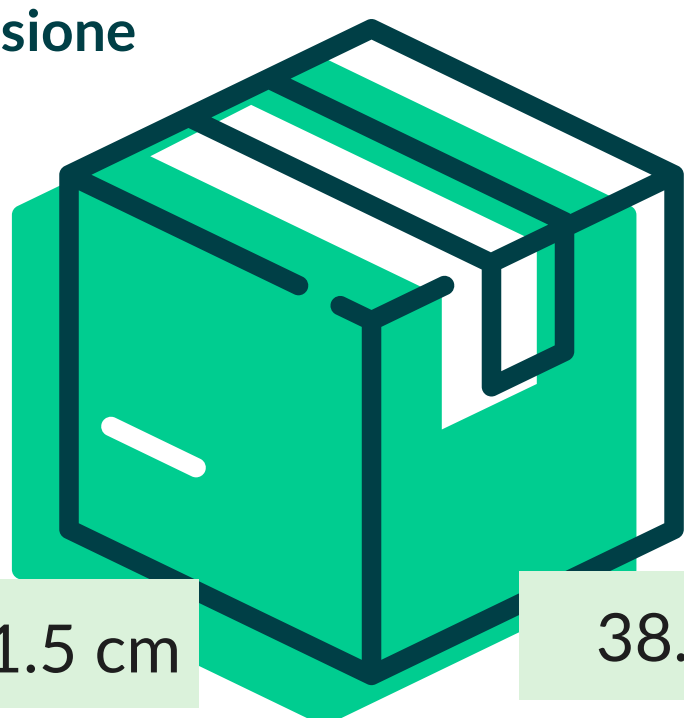

Carta alimentare > Carta vegetale

CARTA VEGETALE 50X75

nivis[®]

Cod. Prodotto: CVEGET050X075

EAN Confez.

EAN Collo

8018540003193

Decoro

NEUTRO

Composizione

CARTA VEGETALE

Grammatura

60 gr/mq

Formato

37x50 cm

Dimensione
Collo

51.5 cm

38.5 cm

8.7 cm

N° Pezzi per confezione	10 KG	Smaltimento imballo primario	IMBALLO PRIMARIO: PAP 20 CARTONE
Colli per bancale	40		
Colli per strato	8	Smaltimento prodotto	FOGLIO: PAP 22 - CARTA