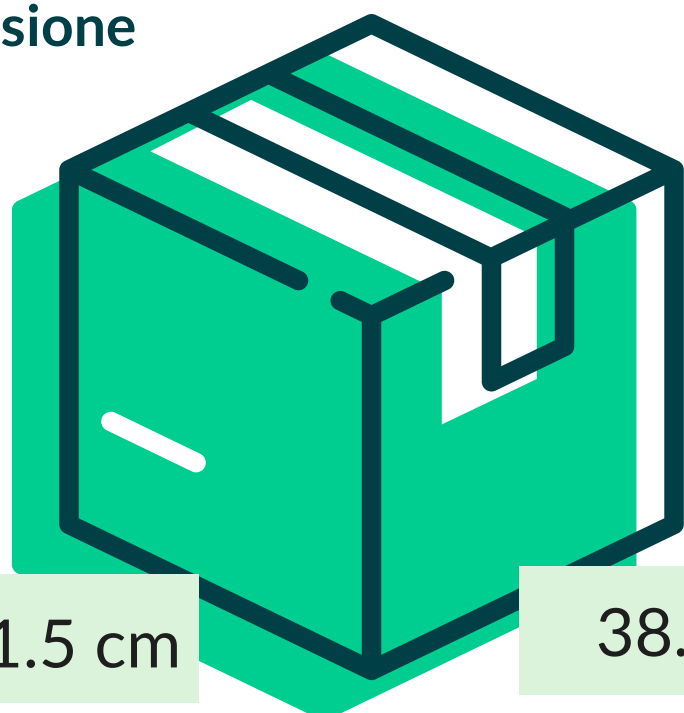

Carta alimentare > Carta vegetale

CARTA VEGETALE 37X50

nivis[®]

Cod. Prodotto: CVEGET037X050

EAN Confez.

EAN Collo

8018540003155

Decoro

NEUTRO

Composizione

CARTA VEGETALE

Grammatura

60 gr/mq

Formato

37x50 cm

Dimensione
Collo

51.5 cm

38.5 cm

8.7 cm

N° Pezzi per confezione	10 KG	Smaltimento imballo primario	IMBALLO PRIMARIO: PAP 20 CARTONE
Colli per bancale	40		
Colli per strato	8	Smaltimento prodotto	FOGLIO: PAP 22 - CARTA