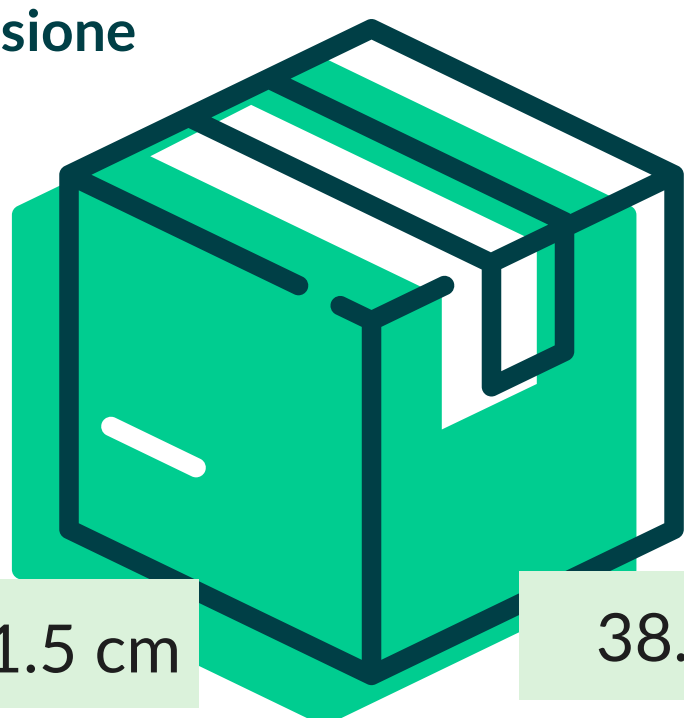

Carta alimentare > Carta vegetale

CARTA VEGETALE 25X37

nivis[®]

Cod. Prodotto: CVEGET025X037

EAN Confez.

EAN Collo

8018540003148

Decoro

NEUTRO

Composizione

CARTA VEGETALE

Grammatura

60 gr/mq

Formato

25x37 cm

Dimensione
Collo

51.5 cm

38.5 cm

8.7 cm

N° Pezzi per confezione	10 KG	Smaltimento imballo primario	IMBALLO PRIMARIO: PAP 20 CARTONE
Colli per bancale	40		
Colli per strato	8	Smaltimento prodotto	FOGLIO: PAP 22 - CARTA