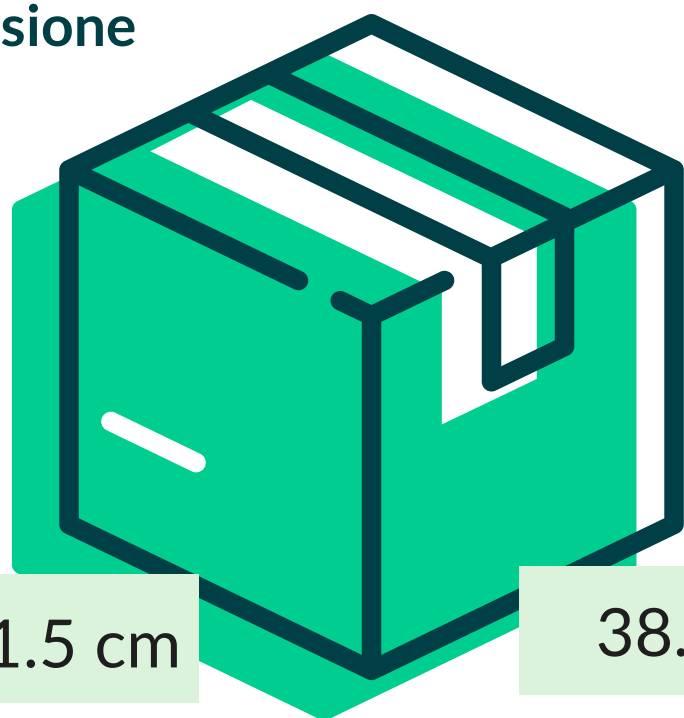

## CARTA POLITENATA ECO 45+10 NEUTRA

**nivis**<sup>®</sup>

Cod. Prodotto: CPOL.N025X037

EAN Confez.

EAN Collo

8018540003384

Decoro

NEUTRO

Composizione

CARTA POLITENATA ECO

Grammatura

45+10 gr/mq

Formato

25x37 cm

Dimensione  
Collo

51.5 cm

38.5 cm

8.7 cm

N° Pezzi per confezione	10 KG	Smaltimento imballo primario	IMBALLO PRIMARIO: PAP 20 CARTONE
Colli per bancale	40		
Colli per strato	8	Smaltimento prodotto	FOGLIO: C/PAP 81 POLIACCOPIATO - CARTA (ATICELCA B)