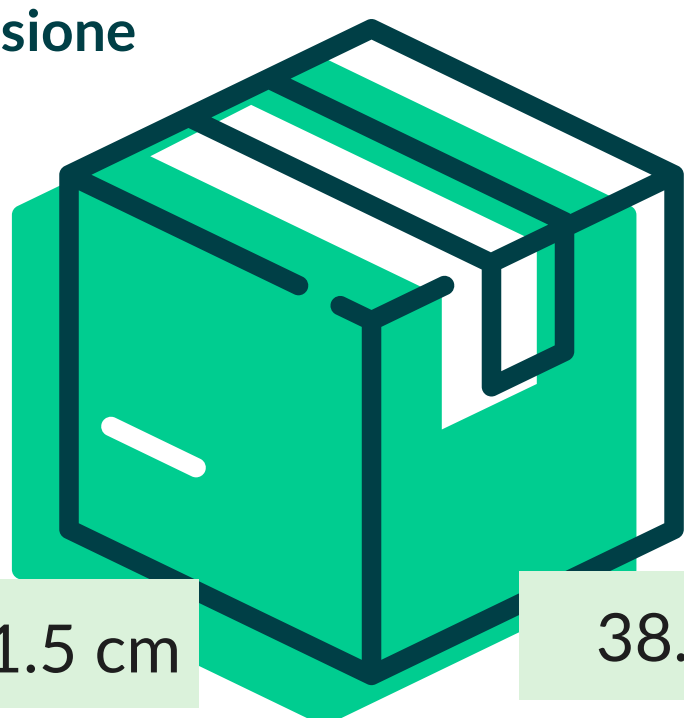

Carta alimentare > Carta politenata

CARTA POLITENATA ECO 45+10 NEUTRA

nivis[®]

Cod. Prodotto: CPOL.N037X050

EAN Confez.

EAN Collo

8018540003407

Decoro

NEUTRO

Composizione

CARTA POLITENATA ECO

Grammatura

45+10 gr/mq

Formato

37x50 cm

Dimensione
Collo

51.5 cm

38.5 cm

8.7 cm

N° Pezzi per confezione	10 KG	Smaltimento imballo primario	IMBALLO PRIMARIO: PAP 20 CARTONE
Colli per bancale	40		
Colli per strato	8	Smaltimento prodotto	FOGLIO: C/PAP 81 POLIACCOPIATO - CARTA (ATICELCA B)