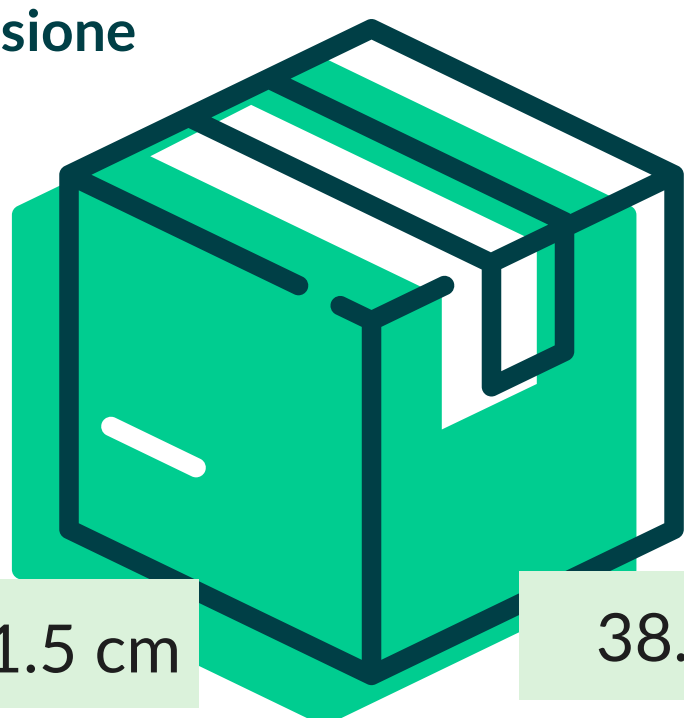

## CARTA PERGAMINO ARGENTO 18x25

**nivis**<sup>®</sup>

Cod. Prodotto: CPERGB018X025

EAN Confez.

EAN Collo

8018540000567

Decoro

NEUTRO

Composizione

CARTA PERGAMINO ARGENTO

Grammatura

45 gr/mq

Formato

18x25 cm

Dimensione  
Collo

51.5 cm

38.5 cm

8.7 cm

N° Pezzi per confezione	15 KG	Smaltimento imballo primario	IMBALLO PRIMARIO: PAP 20 CARTONE
Colli per bancale	40		
Colli per strato	8	Smaltimento prodotto	FOGLIO: PAP 22 - CARTA