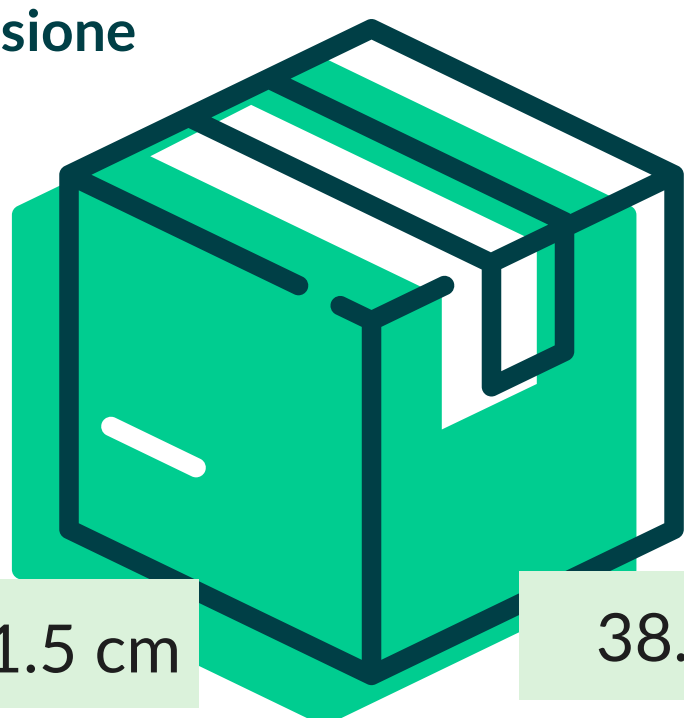

Carta alimentare > Carta politenata

C. POLITENATA ECO 55 ST. GENERICA 1 COL.

nivis[®]

Cod. Prodotto: NVSECO025X037

EAN Confez.

EAN Collo

8018540003117

Decoro

STAMPA GENERICA

Composizione

CARTA POLITENATA ECO

Grammatura

45+10 gr/mq

Formato

25x37 cm

Dimensione
Collo

51.5 cm

38.5 cm

8.7 cm

N° Pezzi per confezione	10 KG	Smaltimento imballo primario	IMBALLO PRIMARIO: PAP 20 CARTONE
Colli per bancale	40		
Colli per strato	8	Smaltimento prodotto	FOGLIO: C/PAP 81 POLIACCOPIATO - CARTA (ATICELCA B)