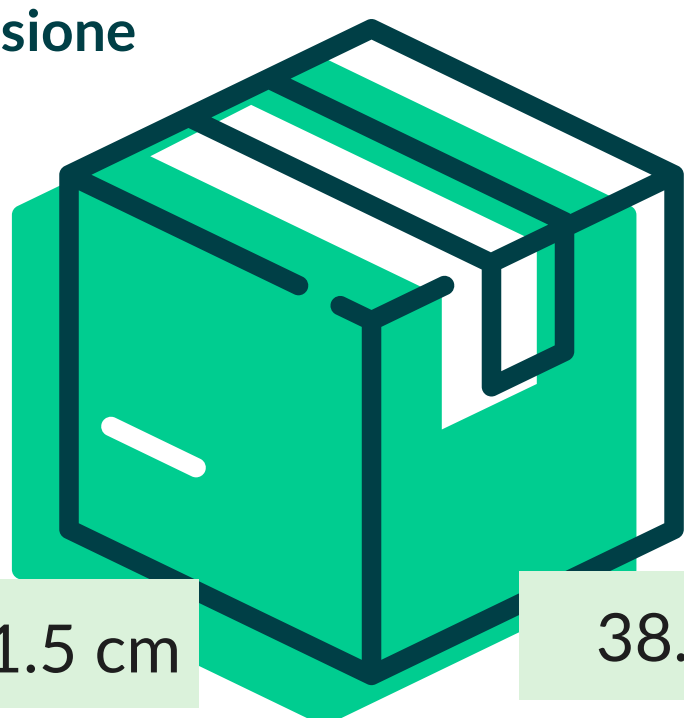

Carta alimentare > Carta politenata

C. POLITENATA ECO 55 ST. GENERICA 1 COL.

nivis[®]

Cod. Prodotto: NVSECO037X050

EAN Confez.

EAN Collo

8018540003131

Decoro

STAMPA GENERICA

Composizione

CARTA POLITENATA ECO

Grammatura

45+10 gr/mq

Formato

37x50 cm

Dimensione
Collo

51.5 cm

38.5 cm

8.7 cm

N° Pezzi per confezione	10 KG	Smaltimento imballo primario	IMBALLO PRIMARIO: PAP 20 CARTONE
Colli per bancale	40		
Colli per strato	8	Smaltimento prodotto	FOGLIO: C/PAP 81 POLIACCOPIATO - CARTA (ATICELCA B)