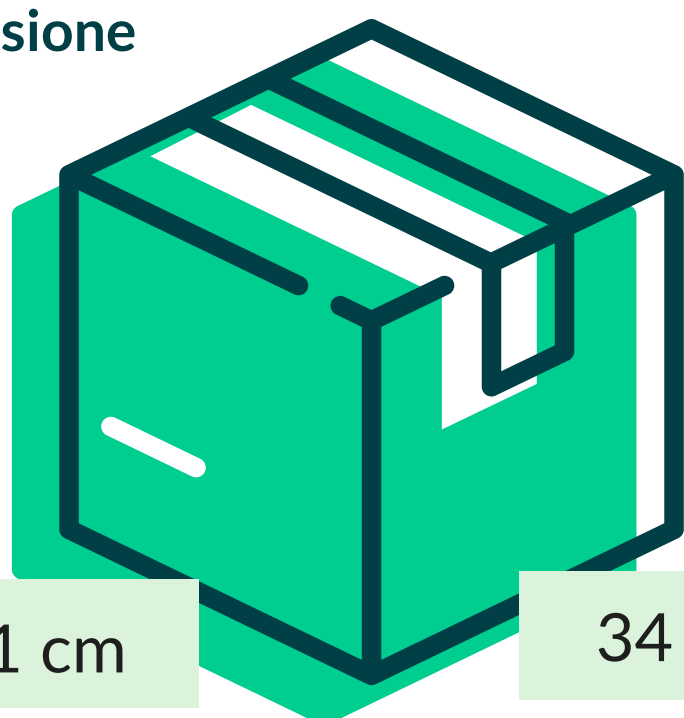

## C. POLITENATA ECO 55 ST. GENERICA 1 COL.

**nivis**<sup>®</sup>

Cod. Prodotto: NVSECO033X040

EAN Confez.

EAN Collo

8018540003124

Decoro

STAMPA GENERICA

Composizione

CARTA POLITENATA ECO

Grammatura

45+10 gr/mq

Formato

33x40 cm

Dimensione  
Collo

41 cm

34 cm

11 cm

N° Pezzi per confezione	10 KG	Smaltimento imballo primario	IMBALLO PRIMARIO: PAP 20 CARTONE
Colli per bancale	42		
Colli per strato	7	Smaltimento prodotto	FOGLIO: C/PAP 81 POLIACCOPIATO - CARTA (ATICELCA B)