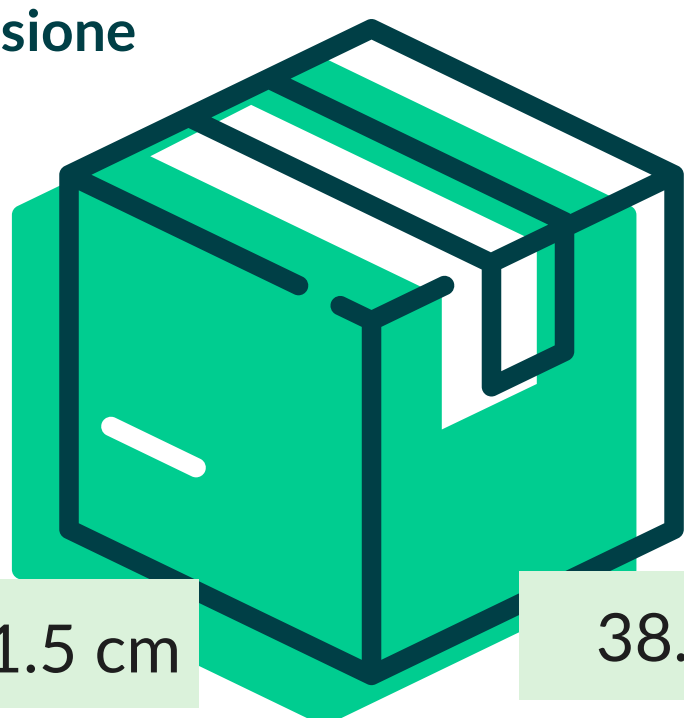

Composizione

CARTA POLITENATA ECO

Grammatura

45+10 gr/mq

Formato

25x37 cm

Dimensione  
Collo

51.5 cm

38.5 cm

8.7 cm

N° Pezzi per confezione	10 KG	Smaltimento imballo primario	IMBALLO PRIMARIO: PAP 20 CARTONE
Colli per bancale	40		
Colli per strato	8	Smaltimento prodotto	FOGLIO: C/PAP 81 POLIACCOPIATO - CARTA (ATICELCA B)