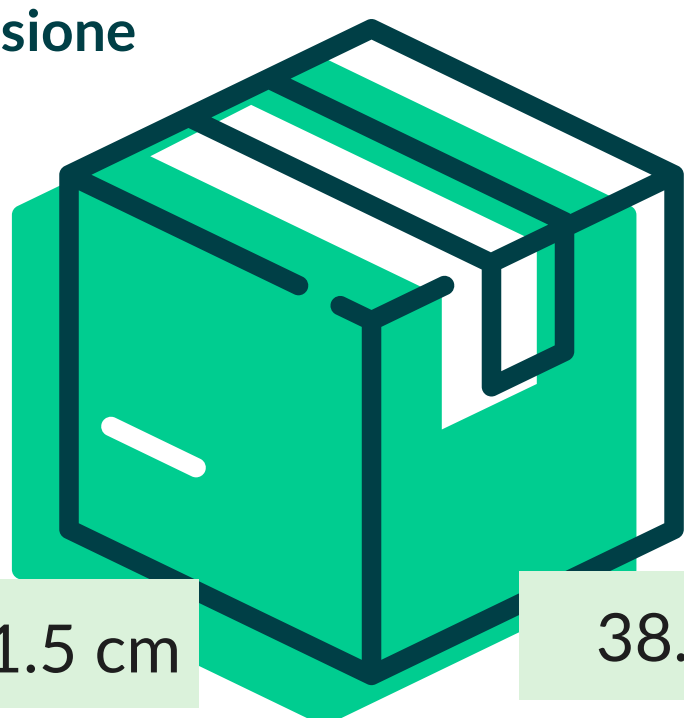

Carta alimentare > Carta politenata

C. POLITENATA ECO 55 ST. GEN. DAILY FRESH

nivis[®]

Cod. Prodotto: NVSEDF037X050

EAN Confez.

EAN Collo

8018540003490

Decoro

DAILY FRESH

Composizione

CARTA POLITENATA ECO

Grammatura

45+10 gr/mq

Formato

37x50 cm

Dimensione
Collo

51.5 cm

38.5 cm

8.7 cm

N° Pezzi per confezione	10 KG	Smaltimento imballo primario	IMBALLO PRIMARIO: PAP 20 CARTONE
Colli per bancale	40		
Colli per strato	8	Smaltimento prodotto	FOGLIO: C/PAP 81 POLIACCOPIATO - CARTA (ATICELCA B)