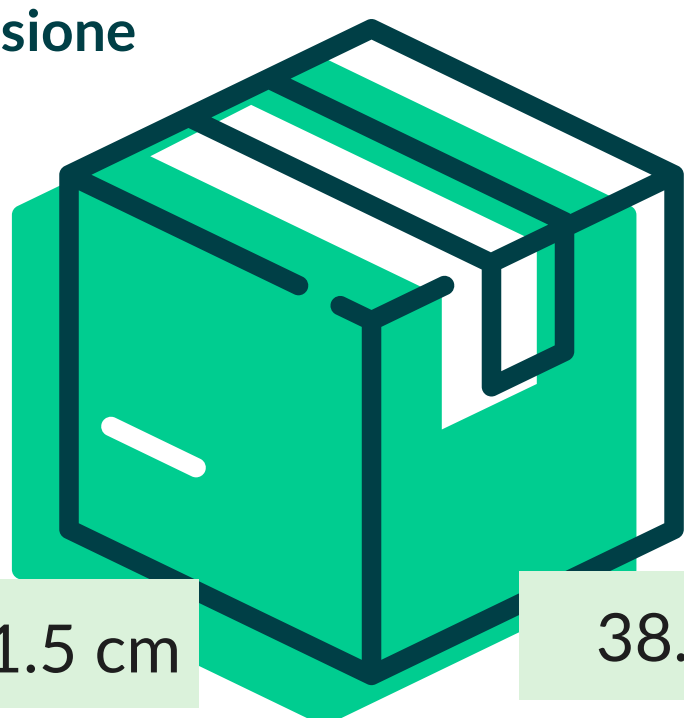

Carta alimentare > Carta politenata

C.POLITENATA BURGO 70 G. GENERICA 2 COL.

nivis[®]

Cod. Prodotto: NVSB70025X037

EAN Confez.

EAN Collo

8018540003087

Decoro

FRESH FOODS

Composizione

CARTA POLITENATA

Grammatura

61+9 gr/mq

Formato

25x37 cm

Dimensione
Collo

51.5 cm

38.5 cm

8.7 cm

N° Pezzi per confezione	10 KG	Smaltimento imballo primario	IMBALLO PRIMARIO: PAP 20 CARTONE
Colli per bancale	40		
Colli per strato	8	Smaltimento prodotto	FOGLIO: C/PAP 81 POLIACCOPIATO - CARTA (ATICELCA B)