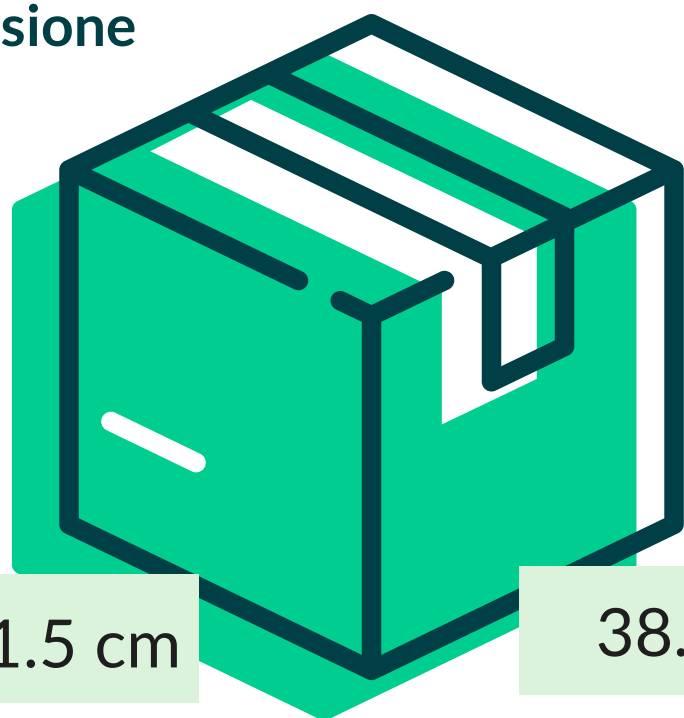

Carta alimentare > Carta politenata

C.POLITENATA BURGO 70 G. GENERICA 2 COL.

nivis[®]

Cod. Prodotto: NVSB70037X050

EAN Confez.

EAN Collo

8018540003100

Decoro

FRESH FOODS

Composizione

CARTA POLITENATA

Grammatura

61+9 gr/mq

Formato

37x50 cm

Dimensione
Collo

51.5 cm

38.5 cm

8.7 cm

N° Pezzi per confezione	10 KG	Smaltimento imballo primario	IMBALLO PRIMARIO: PAP 20 CARTONE
Colli per bancale	40		
Colli per strato	8	Smaltimento prodotto	FOGLIO: C/PAP 81 POLIACCOPIATO - CARTA (ATICELCA B)