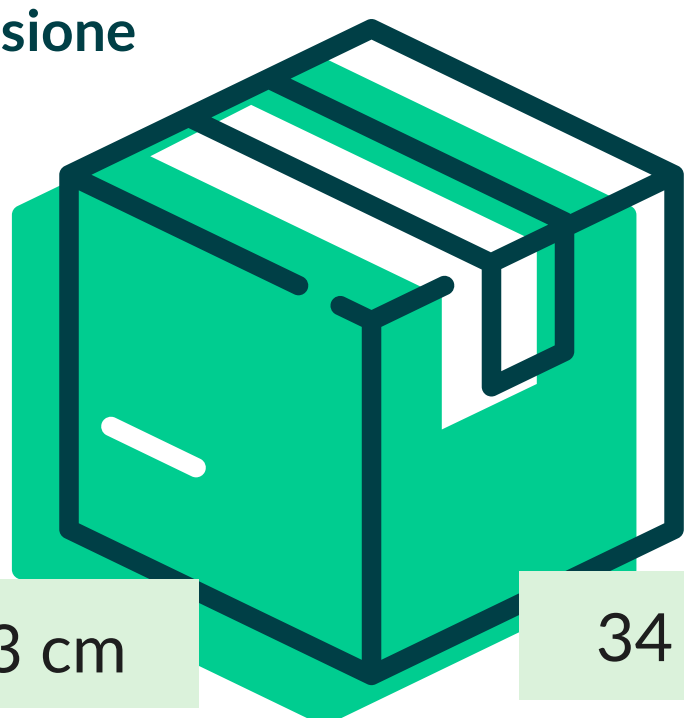

## BORSE CARTA KRAFT DA LT.14 (250 PZ.)

Cod. Prodotto: BK.14N026X040

EAN Confez.

EAN Collo

8018540004039

Decoro

AVANA

Composizione

CARTA KRAFT AVANA RICICLATO

Grammatura

90 gr/mq

Formato

27+12x36 cm

Dimensione  
Collo

43 cm

44 cm

34 cm

|                         |        |                                    |                                     |
|-------------------------|--------|------------------------------------|-------------------------------------|
| N° Pezzi per confezione | 250 PZ | Smaltimento<br>imballo<br>primario | IMBALLO PRIMARIO:<br>PAP 20 CARTONE |
| Colli per bancale       | 24     |                                    |                                     |
| Colli per strato        | 4      | Smaltimento<br>prodotto            | SACCHETTO: PAP 22<br>- CARTA        |