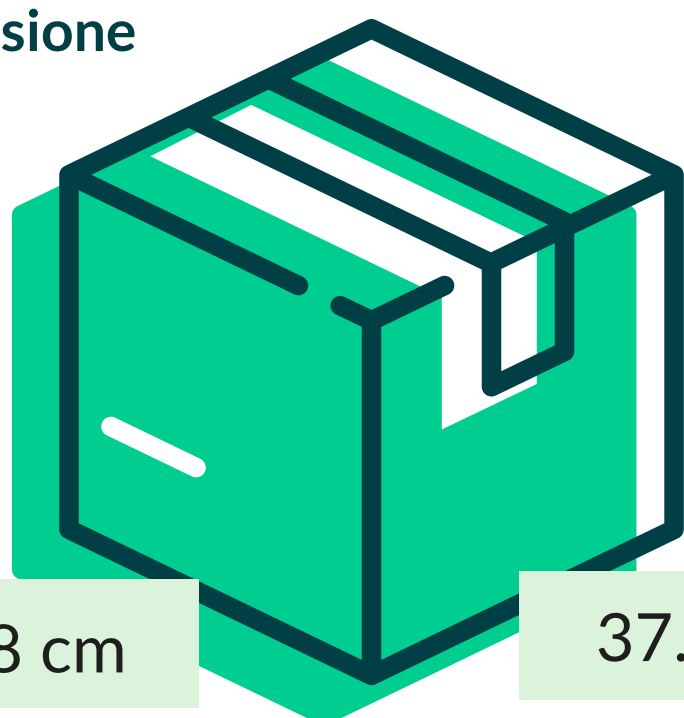

## BORSE CARTA KRAFT 32+20x32 (200 PZ.)

Cod. Prodotto: BK.32N032X032

EAN Confez.

EAN Collo

8018540005579

Decoro

AVANA

Composizione

CARTA KRAFT AVANA RICICLATO

Grammatura

110 gr/mq

Formato

32+20x32 cm

Dimensione  
Collo

58 cm

37 cm

37.5 cm

N° Pezzi per confezione	200 PZ	Smaltimento imballo primario	IMBALLO PRIMARIO: PAP 20 CARTONE
Colli per bancale	20		
Colli per strato	5	Smaltimento prodotto	SACCHETTO: PAP 22 - CARTA

Nicoletti Spa