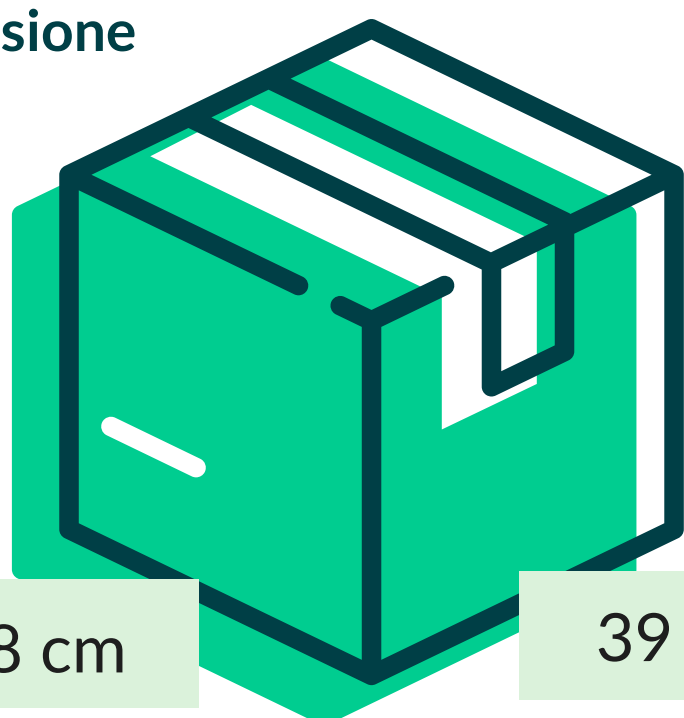

## BORSE CARTA BIANCHE DA LT.29 (250 PZ.)

Cod. Prodotto: BB.29N032X044

EAN Confez.

EAN Collo

8018540004022

Decoro

BIANCO

Composizione

CARTA KRAFT BIANCO

Grammatura

90 gr/mq

Formato

32+17x45 cm

Dimensione Collo

58 cm

38 cm

39 cm

N° Pezzi per confezione	250 PZ	Smaltimento imballo primario	IMBALLO PRIMARIO: PAP 20 CARTONE
Colli per bancale	20		
Colli per strato	5	Smaltimento prodotto	SACCHETTO: PAP 22 - CARTA