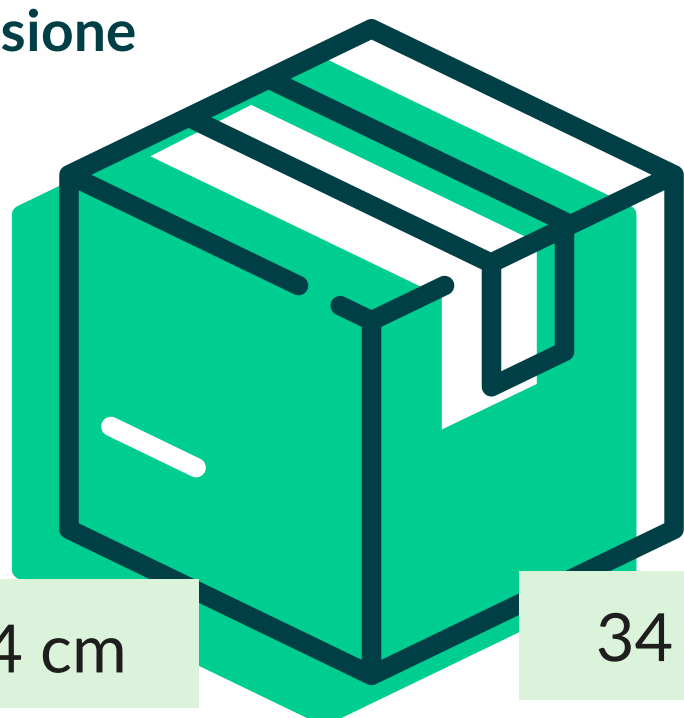

## BORSE CARTA BIANCHE DA LT.14 (250 PZ.)

Cod. Prodotto: BB.14N026X040

EAN Confez.

EAN Collo

8018540004015

Decoro

BIANCO

Composizione

CARTA KRAFT BIANCO

Grammatura

80 gr/mq

Formato

26+13x41 cm

Dimensione Collo

44 cm

38 cm

34 cm

N° Pezzi per confezione	250 PZ	Smaltimento imballo primario	IMBALLO PRIMARIO: PAP 20 CARTONE
Colli per bancale	30		
Colli per strato	5	Smaltimento prodotto	SACCHETTO: PAP 22 - CARTA