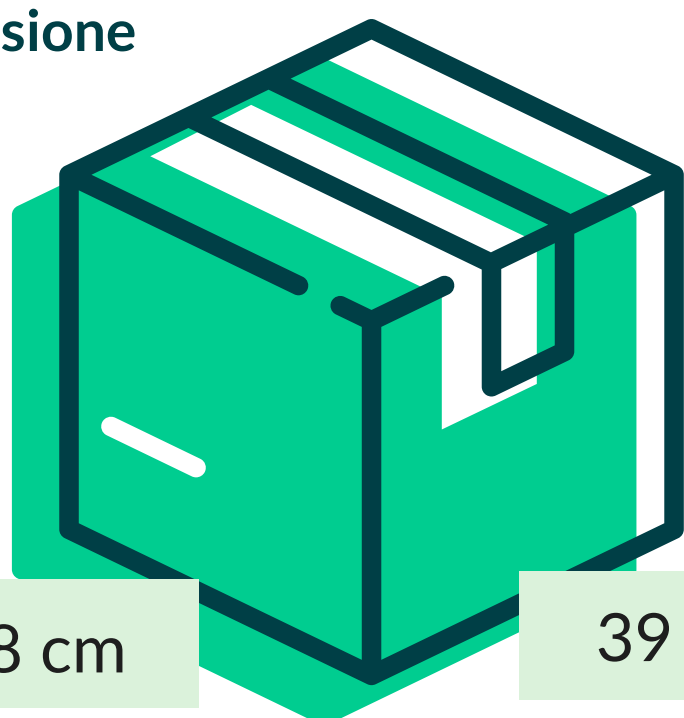

## BORSE CARTA BIANCHE DA LT.10 (350 PZ.)

Cod. Prodotto: BB.10N022X030

EAN Confez.

EAN Collo

8018540004008

Decoro

BIANCO

Composizione

CARTA KRAFT BIANCO

Grammatura

80 gr/mq

Formato

22+10x28 cm

Dimensione  
Collo

58 cm

31 cm

39 cm

N° Pezzi per confezione	350 PZ	Smaltimento imballo primario	IMBALLO PRIMARIO: PAP 20 CARTONE
Colli per bancale	20		
Colli per strato	5	Smaltimento prodotto	SACCHETTO: PAP 22 - CARTA